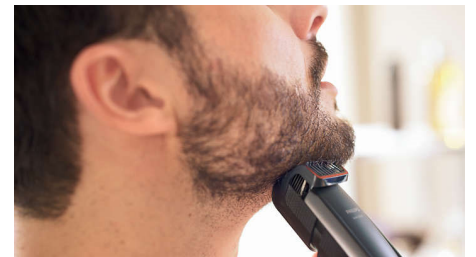

Ideale stoppelbaardstand

Houd de perfecte stoppelbaard van 3 dagen, dag na dag, door dagelijks te scheren met de kortste stand van 0,4 mm.

Duurzaam gebouwd

We geven u 2 jaar garantie op deze Philips-trimmer: al onze verzorgingsproducten zijn van duurzame kwaliteit. U hoeft de trimmer niet te smeren en hij is compatibel met alle voltages.