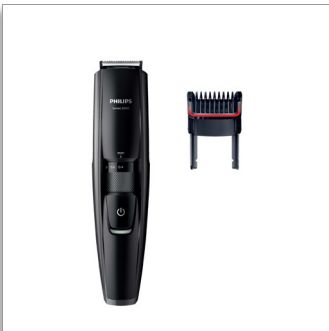

Philips Beardtrimmer  
series 5000  
Stoppelbaardtrimmer  
Nauwkeurighedsinstellingen van  
0,2 mm  
Volledig metalen mesjes  
60 min. draadloos gebruik/1 uur  
opladen  
Geïntegreerde kam die haren  
optilt

# Moeiteloos gelijkmatig trimmen

Dynamisch geleidingssysteem voor een gelijkmatig resultaat

Deze trimmer heeft volledig metalen mesjes en laat u heel precies een stoppelbaard, korte baard of lange baard modelleren zoals u dat wilt. Onze nieuwe, geïntegreerde optilkam tilt haren op voor efficiënt en gelijkmatig trimmen.

## Gebruiksvriendelijk

- 17 vergrendelbare lengtestanden van 0,4–10 mm met 0,2 mm nauwkeurigheid
- 60 minuten gebruik na een 1 uur opladen, of gebruik het snoer
- Eenvoudige maar grondige reiniging
- 2 jaar garantie, geschikt voor alle voltages wereldwijd, smeren niet nodig