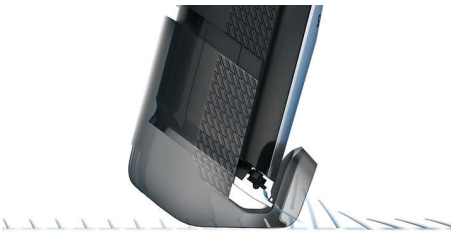

Geïntegreerde kam die haren optilt

Trim uw stoppels in één snelle beweging zonder dat uw huid wordt beschadigd. Onze nieuwe geïntegreerde optilkam tilt de haren op naar de mesjes voor moeiteloos, gelijkmatig trimmen.

Volledig metalen mesjes

Deze trimmer heeft dubbelzijdig geslepen, volledig metalen mesjes die in elke beweging meer haren scheren voor sneller trimmen.