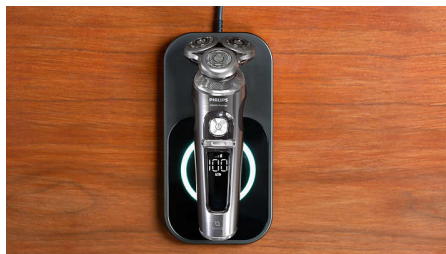

Belaidis „Qi“ įkrovimo padėklas

Laidų jungimas į elektros tinklą drėgnose vietose jau praėityje. Tiesiog padėkite belaidį elektrinį skustuva ant „Qi“ įkrovimo padėklo ir įkraukite belaidžiu būdu.

„PowerAdapt“ jutiklis

Elektriniame skustuve yra išmanus veido ir plaukų jutiklis, kuris nuskaito plaukų tankį 500 kartus per sekundę. Ši technologija automatiškai pritaiko skutimo galią, kad skustumėte švelniai ir be pastangų.