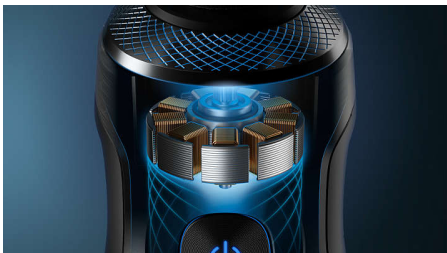

„Top-spin“ skaitmeninis variklis

Didžiausios apsuokos maksimaliam efektyvumui. „Philips“ pažangiausias skaitmeninis variklis užtikrina tikslų skutimą nepaisant veido kontūrų ar plaukų tankio.