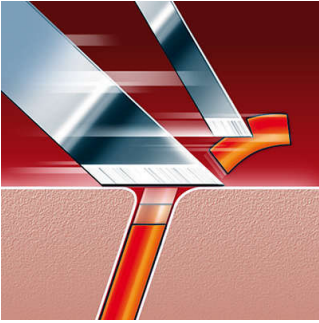

Comfort e precisione

- Tecnologia Super Lift & Cut

Rade anche i peli più corti

- Sistema Precision Cutting

Si adatta alla forma di viso e collo

- Sistema Reflex Action

Rasatura veloce e impeccabile

- Testine di rasatura Speed-XL per una rasatura veloce e profonda

Si risciacqua in pochi istanti

- Risciacquo veloce, con rivestimento antibatterico interno

PHILIPS

In evidenza

Tecnologia Super Lift & Cut

Il sistema a doppia lama di questo rasoio elettrico consente di sollevare i peli per tagliare più a fondo.

Sistema Reflex Action

Si adatta automaticamente alla forma di viso e collo.

Sistema Precision Cutting

Il rasoio elettrico è dotato di testine ultrasottili con microfessure per la rasatura dei peli più lunghi e di pori che catturano anche i peli più corti.

Contorno del viso SmartTouch

Le tre testine di rasatura sono sempre a stretto contatto con la pelle per una rasatura veloce e impeccabile.

Risciacquo veloce

Il rivestimento antibatterico all'interno dell'unità di rasatura assicura la pulitura in pochi secondi.