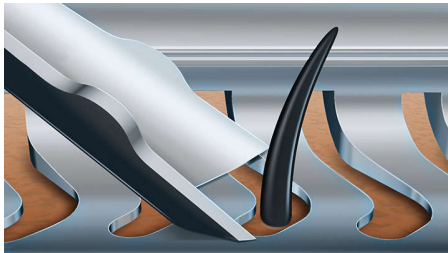

Pencukuran yang nyaman

- Dapatkan pencukuran kering yang nyaman atau pencukuran basah yang menyegarkan dengan Aquatec

Dirancang untuk kesempurnaan

- Pisau mengarahkan rambut ke dalam posisi sempurna untuk hasil cukur yang mulus
- Kepala pencukur dapat bergerak ke 8 arah yang berbeda untuk hasil cukur luar biasa

Manfaatkan pencukur Anda dengan sepenuhnya

- Pemangkas click-on untuk pemangkasan kumis dan cambang yang sempurna

Kelebihan Utama

Sistem pisau presisi V-Track

Dapatkan pencukuran bersih sempurna. Pisau Presisi V-track yang dipatenkan mengarahkan setiap helai rambut ke posisi pencukuran terbaik, bahkan yang tumbuh mendatar dan dengan panjang rambut yang berbeda. Mencukur 30% lebih bersih dalam sekali sapuan sehingga kulit Anda bebas iritasi.

Kepala Pencukur Pendeteksi Lekuk 8-arah

Ikuti setiap lekuk wajah dan leher Anda dengan kepala pencukur Pendeteksi Lekuk 8-arah. Anda akan menangkap 20% lebih banyak rambut dengan sempurna. Menghasilkan pencukuran yang sangat bersih dan mulus.