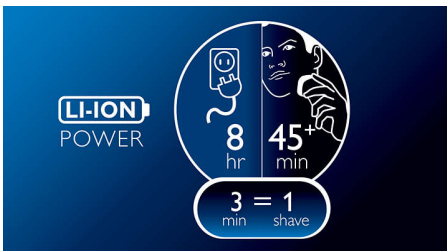

45+ minuta brijanja

Energetski učinkovita, snažna litij-ionska baterija osigurava duže vrijeme brijanja uz jedno punjenje. Dobivate 45+ minuta brijanja – to je otprilike 15 brijanja – nakon 8 sati punjenja. Priključite aparat 3 minute i dobit ćete dovoljno napajanja za jedno brijanje.