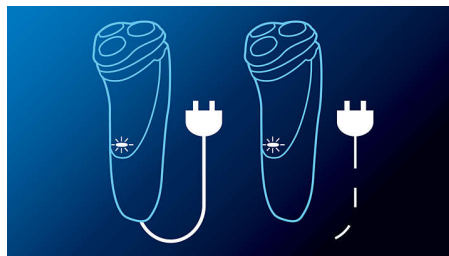

Istaknute znač.

ComfortCut oštrice

ComfortCut oštrice imaju zaobljene rubove koji glatko klize kožom, osiguravajući glatko i ugodno brijanje.

Flex & Float

Automatski se prilagođava svakoj oblini lica i vrata te osigurava glatko brijanje.

Učinkovit sustav napajanja

Može se koristiti s kabelom i bez njega

Aparat za brijanje koji se u potpunosti može prati

Jednostavno otvorite glave i temeljito isperite pod mlazom vode.

LED zaslon

Naznačuje: da je baterija puna, da je prazna, da se puni, da je potrebno zamijeniti glave za brijanje i brzo punjenje