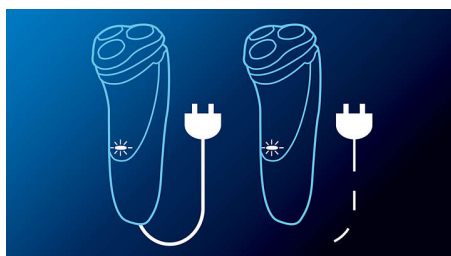

Sistema Efficient Power

Utilizzo con filo o senza filo