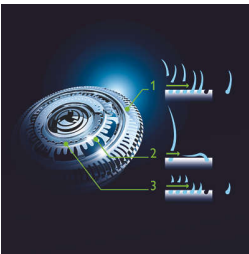

Elektromos borotva, amely kíméli bőrét

- Aquatec – egyszerre száraz és nedves borotválkozás
- Sima, súrlódás nélküli SkinGlide technológia a bőrirritáció minimalizálására

Tökéletes irányíthatóság és precizitás

- Az Easy Grip fogantyú ergonomikus fogási felületet kínál
- Bőrbarát precíziós vágókészülék

Frissen borotvált arc mindennap

- A Jet Clean+ rendszer tisztítja, olajozza és feltölti a borotvát

Fénypontok

GyroFlex 3D borotva

A borotva GyroFlex 3D kontúrkövető fejei tökéletesen illeszkednek arcának körvonalaihoz, minimalizálva a nyomást és az irritációt.

UltraTrack körkések

Alapos borotválkozás minimalizált bőrirritációval. A speciális borotvafej 3 lehetőséget biztosít az Ön számára: rések a normál szőrszálakhoz; csatornák a hosszú vagy lesimuló szőrszálakhoz; és lyukak az arc legrövidebb borostájához.

Aquatec

Az elektromos borotva Aquatec technológiája lehetőséget nyújt Önnek, hogy választhasson a nedves vagy száraz borotválkozási mód közül.

Kényelmes száraz borotválkozás vagy frissítő nedves borotválkozás borotvazselével vagy – habbal? Bőre védelme mindig a legfontosabb.