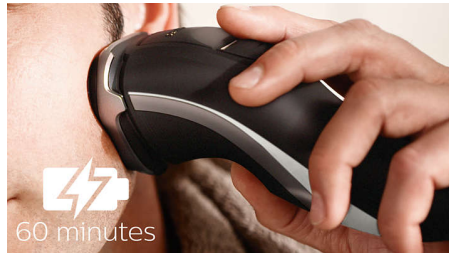

60 minuten draadloos scheren

Na 1 uur opladen kunt u 60 minuten scheren, dat zijn ongeveer 20 scheerbeurten. U kunt ook scheren terwijl de stekker in het stopcontact zit.