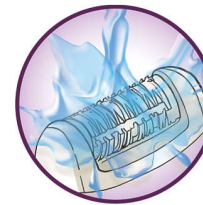

## Hulpstuk voor het gladtrekken van de huid

Door het gladtrekken van de huid gaan zelfs korte haartjes rechtop staan voor eenvoudig epileren.

## Automatische snelheidsregeling

Techniek voor automatische snelheidsregeling zorgt steeds voor de ideale epileersnelheid

## Uniek, vibrerend systeem dat haren optilt

Uniek systeem tilt met behulp van subtiële vibraties kleine haartjes op, waardoor deze gemakkelijk kunnen worden verwijderd

## Afspoelbaar epilerhoofd

Deze epilator heeft een afspoelbaar epilerhoofd. Het hoofd kan worden afgenomen en schoongemaakt onder de kraan voor betere hygiëne.