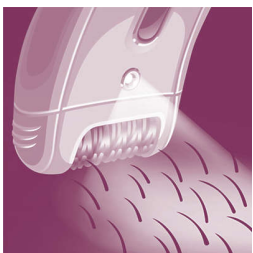

Opti-light

Ingebouwde Opti-light verlicht zelfs de allerfijnste haartjes