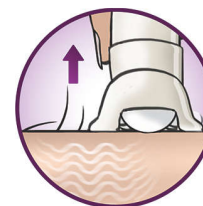

Uniek, vibrerend systeem dat haren optilt

Uniek systeem tilt met behulp van subtiële vibraties kleine haartjes op, waardoor deze gemakkelijk kunnen worden verwijderd