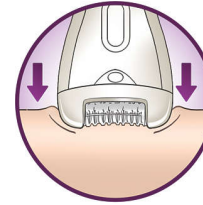

Automatische snelheidsregeling

Techniek voor automatische snelheidsregeling zorgt steeds voor de ideale epileersnelheid