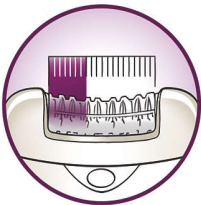

Extra breed hoofd

Extra breed epilerhoofd laat meer haartjes per beweging verdwijnen voor langdurige en supergladde resultaten binnen enkele minuten

Verzachtend systeem

Zacht vibrerend massagesysteem stimuleert en verzacht de huid voor een aangenaam epilerproces