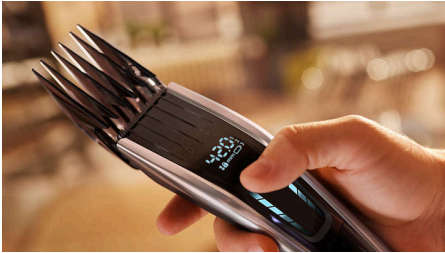

Eenvoudig en gemakkelijk in gebruik

Hairclipper series 9000

Digitale tondeuse

HC9450/20

Kenmerken

400 lengtestanden met digitale swipe

Krijg met precisie het perfecte kapsel. Kies uit ruim 400 lengtes in stappen van 0,01 mm om uw ideale look exact de lengte te geven die je wilt.