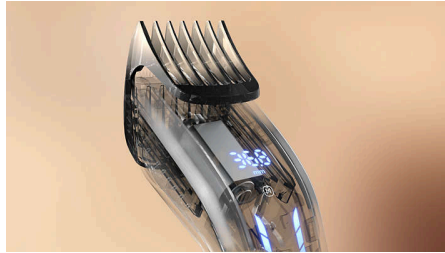

Gemotoriseerde kammen

Leg de gewenste haarlengte vast met tot 0,1 mm nauwkeurigheid en onderhoud deze lengte moeiteloos dankzij het systeem voor gemotoriseerde lengtestanden van Philips, ontworpen voor nauwkeurigheid.