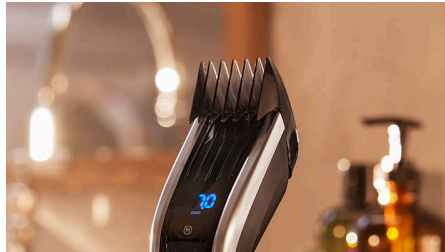

Geheugenfunctie

Altijd het perfecte kapsel. De slimme geheugenfunctie van de tondeuse onthoudt je 3 favoriete lengte-instellingen, wat je tijd en gedoe bespaart bij het creëren van uw ideale look.