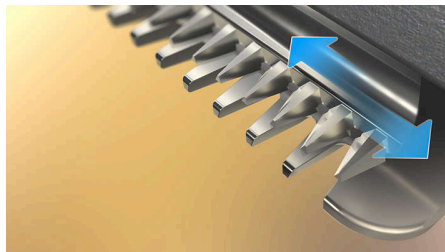

Kies voor een perfecte maar beschermende afwerking met zelfslippende stalen mesjes met titanium coating, voor langdurige prestaties, telkens weer.

Gemotoriseerde kammen

Leg de gewenste haarlengte vast met tot 0,1 mm nauwkeurigheid en onderhoud deze lengte moeiteloos dankzij het systeem voor gemotoriseerde lengtestanden van Philips, ontworpen voor nauwkeurigheid.

Creëer met precisie je gewenste look. De Philips DualCut-technologie biedt een systeem met twee mesjes, die zo zijn ontworpen dat ze net zo scherp blijven als op de eerste dag en dus steeds voor een perfect resultaat zorgen.