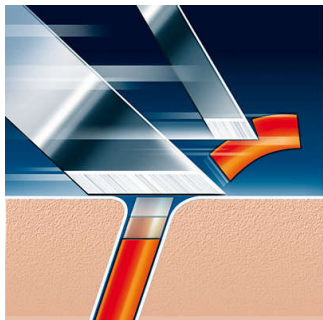

Patogu ir švaru

- Ypatinga „Lift & Cut“ skutimo technologija su dviejų peiliukų sistema

Automatiškai prisitaiko prie visų jūsų veido ir kaklo linkių

- „Reflex Action“ sistema
- Individualiai veikiančios slankiosios galvutės

Taikoma išskirtinai šiam modeliui

- Krepšelis
- Veikia su įkraunama baterija

Ūsų ir žandenuų apkirpimas

- Spyruoklinis koreguojantis kirpimo peiliukas

PHILIPS

Ypatybės

„Super Lift & Cut“ technologija

„Philips“ barzdaskutė su dviejų peiliukų sistema: pirmasis peiliukas pakelia, antrasis nuskuta – tai užtikrina patogų ir švarų skutimąsi.

„Reflex Action“ sistema

Automatiškai prisitaiko prie kiekvieno jūsų veido ir kaklo linkio, todėl lanksčiau ir švelniau skuta.

Individualiai veikiančios slankiosios galvutės

Itin aštrius „Philips“ barzdaskutės peiliukus priglauskite arčiau savo veido odos.

Spyruoklinis kirpimo peiliukas

Spyruoklinis kirpimo peiliukas visu savo pločiu puikiai tinka žandenoms ir ūsams puoselėti.

Krepšelis

Krepšelis

Pakartotinai įkraunamas

Po 10 valandų krovimo be laido veikia 35 minutes.