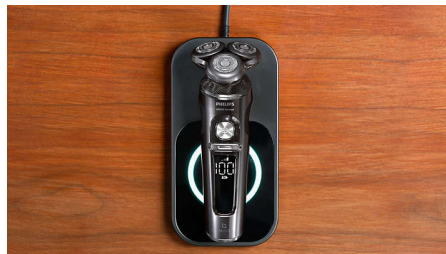

Base di ricarica wireless Qi

Il collegamento di cavi in aree umide è un ricordo del passato. Basta posizionare il rasoio elettrico senza fili sul pad di ricarica Qi per una ricarica wireless.

Sensore Power Adapt

Il rasoio elettrico è dotato di sensore intelligente dei peli del viso che legge la densità dei peli 500 volte al secondo. La tecnologia adatta automaticamente la potenza di taglio per una rasatura delicata e semplicissima.