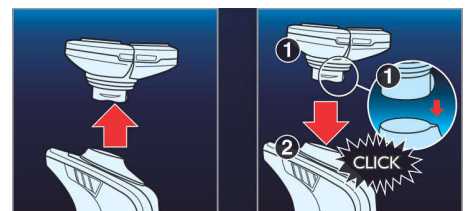

Super Lift&Cut Action

A Philips elektromos borotvába épített kettős vágóél kényelmesen megemeli a szőrszálakat és a bőrfelszínhez legközelebb vágja el azt.

Aquatec

Az elektromos borotva Aquatec technológiája lehetőséget nyújt Önnek, hogy választhasson a nedves vagy száraz borotválkozási mód közül. Kényelmes száraz borotválkozás vagy frissítő nedves borotválkozás borotvazselével vagy -habbal? Bőre védelme mindig a legfontosabb.

SkinGlide

Az elektromos borotva súrlódás nélküli SkinGlide technológiájával a borotva simán halad a bőrön, még alaposabb eredményt nyújtva.

Triple-Track (három sávos) körkések

A Triple-Track körkések három soros szitája a normál körkésekhez képest 50 %-kal nagyobb borotválási felületet biztosít.

Egyszerűen fel- és lepattintható

Újítsa meg egyszerűen borotválkozó egységét a fel- és lepattintható rendszer segítségével.

Műszaki adatok

Borotvafejek

- A következő terméktípushoz:: SensoTouch 3D (RQ12xx)