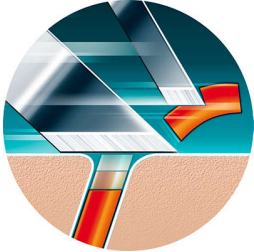

Kelebihan Utama

Kepala pencukur mengambang secara terpisah

Kepala pencukur yang mengambang terpisah memastikan kontak kulit yang nyaman

Angkat & Potong