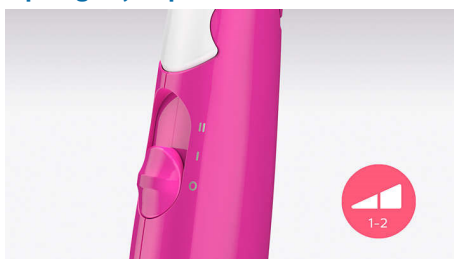

Predivna frizura

- Brzo i nježno sušenje uz 1400 W
- Uski usmjerivač za usmjeren mlaz zraka

PHILIPS

Sušilo za kosu
1400 W

Istaknute znač.

1400 W za predivne rezultate

Ovo sušilo snage 1400 W stvara optimalan protok zraka i nježnu snagu sušenja, za prekrasne rezultate svakog dana.

2 prilagodljive postavke za brzinu

Ovo sušilo za kosu pruža 2 prethodno postavljene kombinacije brzine/topline kako bi se postizanje savršene frizure učinilo brzim i lakim.

Sklopiva drška

Ovo sušilo za kosu ima sklopivu dršku koja olakšava pakiranje, spremanje i nošenje svuda.