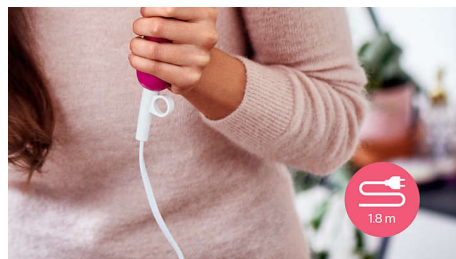

Kabel duljine 1,8 m

Kabel duljine 1,8 m nudi maksimalnu prilagodljivost

Jamstvo od 2 godine

2 godine međunarodnog jamstva.

BHD003/00

Specifikacije

Tehnički podaci

- Duljina kabela: 1,8 m
- Snaga: 1400 W
- Napon: 220 – 240 V
- Motor: DC motor

Značajke

- Sklopiva drška
- Mlaznica/usmjerivač

Servis

- Dvogodišnje jamstvo

Značajke

- Postavke: 2 postavke brzine
- Kompaktan dizajn

Datum izdavanja
2022-06-02

Verzija: 2.0.1

© 2022 Koninklijke Philips N.V.
Sva prava pridržana.

Specifikacije su podložne promjeni bez prethodne obavijesti. Trgovačke marke su u vlasništvu tvrtke Koninklijke Philips N.V. ili njihovih odgovarajućih vlasnika.

www.philips.com