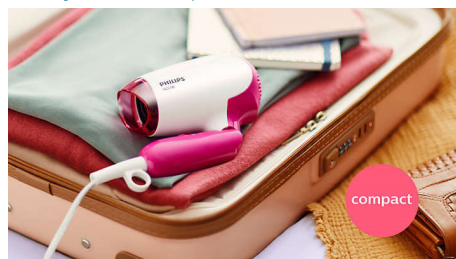

2 prilagodljive postavke za brzinu

Ovo sušilo za kosu pruža 2 prethodno postavljene kombinacije brzine/topline kako bi se postizanje savršene frizure učinilo brzim i lakim.

Sklopiva drška

Ovo sušilo za kosu ima sklopivu dršku koja olakšava pakiranje, spremanje i nošenje svuda.

Uski usmjerivač

Usmjerivač koncentrira protok zraka kroz otvor, na specifična područja. To rezultira boljim dotjerivanjem ili preciznijim završnim oblikovanjem.

Kompaktan dizajn

Kompaktno i ergonomično, ovo sušilo za kosu odlikuje se pametnim modernim dizajnom. Riječ je o laganom sušilu za kosu kojim se lako rukuje, a dovoljno je malo da ga se spremi gotovo bilo gdje.