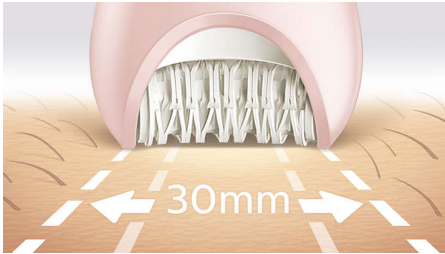

#### Erittäin tarkka lopputulos

- Erittäin leveä epilointipää
- Ainutlaatuisesta keraamisesta materiaalista valmistettu epilointipää takaa paremman otteen karvasta

#### Helppo mukauttaa omiin kauneudenhoitorutiineihin

- Ajopää ja ohjauskampa tarkkaan ajotulokseen
- Mukana bikinirajan ajopää ja ohjauskampa
- Kasvojen ja herkkien ihoalueiden suojus häiritsevien karvojen poistoon
- Mukana hierontasuojus
- Mukana ihon venytin

## Philipsin nopein epilaattori

Epilointipään kuvioitu keraaminen pinnoite tarttuu hennoimpiinkin ihokarvoihin. Entistä nopeammin (2 200 kierrosta minuutissa) pyörivä pinsettilevy tekee tästä laitteesta valikoimamme nopeimman epilaattorin.

## Erittäin leveä epilointipää

Erittäin leveä epilointipää käsittelee suuremman ihoalueen kerrallaan, joten karvanpoisto on nopeaa ja tehokasta.