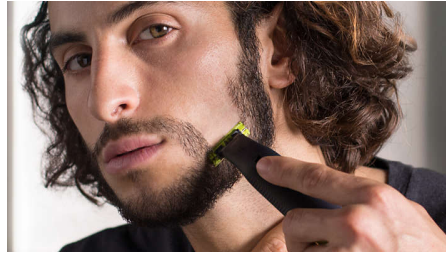

## Technologie unique OneBlade

Conçu pour la stylisation du visage et du corps, le Philips OneBlade taille, stylise et rase votre toutes les hauteurs de poils. Il permet un rasage simple et confortable grâce à son revêtement lisse et à ses bords arrondis. Et l'élément de coupe décrit 200 mouvements par seconde pour couper efficacement les poils les plus longs.

## Taillez

Taillez votre barbe uniformément avec le sabot de précision réglable inclus. Choisissez l'une des 12 hauteurs verrouillables pour adopter le style de votre choix, de la barbe naissante à la barbe de 3 jours, sans oublier les barbes plus longues. Taillez les poils de votre corps dans n'importe quelle direction à l'aide du sabot corps clipsable (3 mm).

## Définissez les contours

Obtenez des lignes précises en quelques secondes grâce à la lame double sens permettant de voir chaque poil à couper.

## Rasez

Le rasoir OneBlade ne rase pas aussi près qu'une lame traditionnelle, ce qui lui permet de préserver votre peau. Rasez facilement toutes les longueurs de poils à contre-sens.