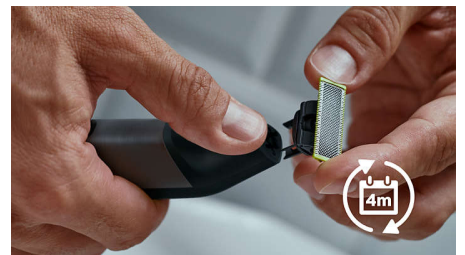

Lame OneBlade durable

Remplacez facilement votre lame tous les 4 mois* pour des performances optimales. Un indicateur d'usure vert apparaît lorsque la lame est usée.