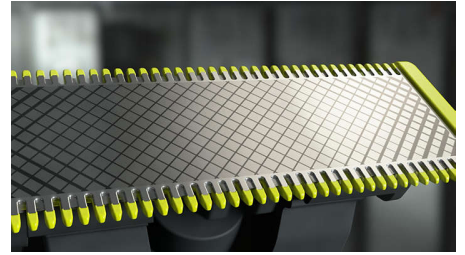

## Sabot corps clipsable

Fixez simplement le sabot corps de 3 mm pour tailler dans n'importe quelle direction.

## Sabot de précision 12 hauteurs de coupe

Un rasoir étanche qui vous permet de couper les poils à la hauteur de votre choix grâce à ses 12 réglages différents, de 0,5 mm à 9 mm.

## Lame double sens

OneBlade suit les contours de votre visage pour tailler et raser facilement et confortablement, même les zones difficiles d'accès. Déplacez la lame double sens dans n'importe quelle direction pour définir vos contours et créer des lignes parfaites.