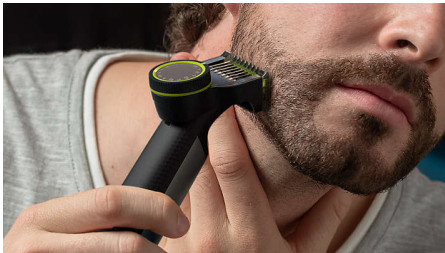

Taillez

Taillez votre barbe uniformément avec le sabot de précision réglable inclus. Choisissez l'une des 12 hauteurs verrouillables pour adopter le style de votre choix, de la barbe naissante à la barbe de 3 jours, sans oublier les barbes plus longues. Taillez les poils de votre corps dans n'importe quelle direction à l'aide du sabot corps clipsable (3 mm).