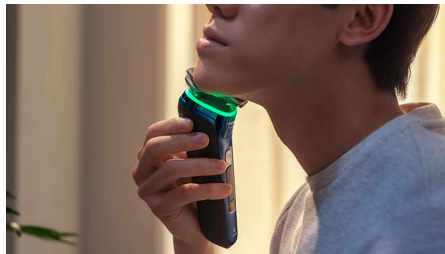

Kohokohdat

Suojaava paineanturi

Sopiva paine on tarkan ja hellävaraisen parranajon salaisuus. Parranajokoneen edistykselliset anturit seuraavat paineen määrää, ja innovatiivinen valomerkki ilmoittaa, jos painat liikaa tai liian vähän. Saat parranajokokemuksen, joka on räätälöity juuri sinua varten.

Liikkeenanturi

Liikkeenantustekniikka seuraa parranajoa ja ohjaa tehostamaan tekniikkaa GroomTribe-sovelluksen avulla. Suurin osa miehistä paransi onnistuneesti tekniikkaa jo kolmella parranajokerralla**.

Suojaava SkinGlide-pinnoite

Ajopäiden ja ihon välissä on suojaava pinnoite, jossa on jopa 2000 mikrohelmää neliömillimetrillä. Ne vähentävät kitkaa iholla 25 % ja minimoivat ihoärsytyksen***.

PowerAdapt-tunnistin