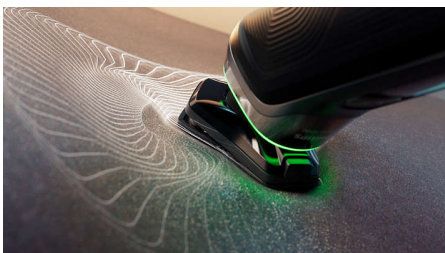

Tarkka ajotulos

- Myötäilee hellästi kasvojesi muotoja
- Edistyksellisen tarkka ajotulos*
- Pehmeästi liukuva laite suojaa ihoa

SkinIQ-tekniikka

- auttaa säilyttämään optimaalisen paineen
- Mukautuu parran muotoon ja tekee parranajosta vaivatonta
- Hio tekniikka huippuunsa Philips GroomTribe -sovelluksella
- Parempi tekniikka vähemmällä vedolla

Kohokohdat

Suojaava paineanturi

Sopiva paine on tarkan ja hellävaraisen parranajon salaisuus. Parranajokoneen edistykselliset anturit seuraavat paineen määrää, ja innovatiivinen valomerkki ilmoittaa, jos painat liikaa tai liian vähän. Saat parranajokokemuksen, joka on räätälöity juuri sinua varten.

Liikkeenanturi

Liikkeenantustekniikka seuraa parranajoa ja ohjaa tehostamaan tekniikkaa GroomTribe-sovelluksen avulla. Suurin osa miehistä paransi onnistuneesti tekniikkaa jo kolmella parranajokerralla**.