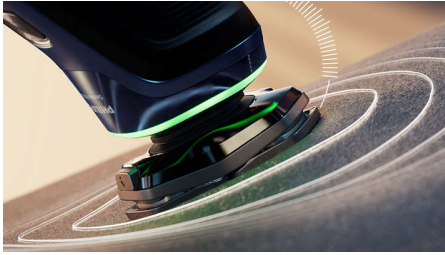

Tarkka* ja miellyttävä iholle

Sisältää SkinIQ-tekniikkaa

Tekoälyllä varustettu parranajokone on erittäin miellyttävä iholle. Laite antaa palautetta ajovoimakkuudesta, mikä auttaa suojaamaan ihoa ja leikkaamaan jopa 5 päivän sängin entistä tarkemmin. Parranajokone tunnistaa tarpeesi, opastaa ja mukautuu kasvohisi.

Tarkka ajotulos

- Myötäilee hellästi kasvojesi muotoja
- Edistyksellisen tarkka ajotulos*
- Pehmeästi liukuva laite suojaa ihoa

SkinIQ-tekniikka

- auttaa säilyttämään optimaalisen paineen
- Mukautuu parran muotoon ja tekee parranajosta vaivatonta
- Hio tekniikka huippuunsa Philips GroomTribe -sovelluksella
- Parempi tekniikka vähemmällä vedolla

Kohokohdat

Suojaava paineanturi

Sopiva paine on tarkan ja hellävaraisen parranajon salaisuus. Parranajokoneen edistykselliset anturit seuraavat paineen määrää, ja innovatiivinen valomerkki ilmoittaa, jos painat liikaa tai liian vähän. Saat parranajokokemuksen, joka on räätälöity juuri sinua varten.