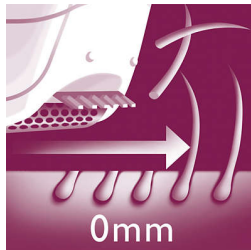

Gründliche Ergebnisse

- Effizientes Epiliersystem entfernt Haare an der Wurzel.
- Sanfte Pinzetten entfernen Härchen, ohne dabei an der Haut zu ziehen

Besonderheiten

Daten

Ergonomischer Griff

Die abgerundete Form sieht nicht nur elegant aus, sie passt sich optimal Ihrer Hand an und ermöglicht so eine angenehme Haarentfernung.

Sanfte Pinzetten

Dieser Epilierer verfügt über sanfte Pinzetten, die selbst 0,5 mm kurze Härchen entfernen, ohne dabei an der Haut zu ziehen.

Abwaschbarer Epilierkopf

Dieser Epilierer hat einen abwaschbaren Epilierkopf. Dieser kann abgenommen werden und unter fließendem Wasser für eine bessere Hygiene gereinigt werden.

Effizientes Epiliersystem

Mit dem effizienten Epiliersystem bleibt Ihre Haut wochenlang glatt und ohne Stoppeln.

Scherkopf

Der Scherkopf folgt den Konturen Ihrer Bikinizone und Achseln für eine gründlichere Rasur.