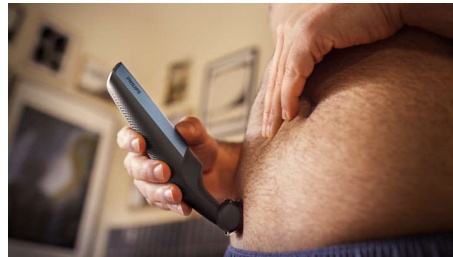

Ergonoomiline käepide

Teie keha raseerimispeade on kerge hoida ja kasutada kummist ergonoomilise käepidemega, mis aitab teil piiramise ajal kontrolli säilitada.

Loodud kestma

Kõik meie kogu keha raseerimispeadmed on loodud kestma. Tootel on 2-aastane garantii ja seda pole kunagi tarvis õlitada.

Spetsifikatsioon

Tarvikud

- Kamm: 3 kehakamm (3, 5, 7 mm)

Võimsus

- Aku tüüp: Ni-MH
- Laadimine: 1-tunnine täislaadimine
- Kasutusaeg: 50 minutit

Ehitus

- Käepide: Ergonoomiline käepide ja käsitsemine

Hooldus

- 2-aastane garantii

Lõikamissüsteem

- Raseerimiselement: Kahe eelpiiriga teravõrk
- Naha mugavus: Naha kaitsesteem, Mugavus tundlikes piirkondades
- Pikkuse seaded: 3 fikseeritud pikkust

Kergesti kasutatav

- Wet & Dry: Veekindel ja lihtne puhastada
- Hooldusvaba: Õli pole vaja
- Lukustatavad pikkuseseaded
- Kasutamine: Juhtmeta kasutamine

Väljalaske kuupäev
2023-11-21

Version: 3.3.1

© 2023 Firma Koninklijke Philips N.V.
Kõik õigused kaitstud

Spetsifikatsioon võib muuta ette teatamata
Kaubamärgid kuuluvad firmale Koninklijke Philips N.V.
või vastavatele omanikele.

www.philips.com