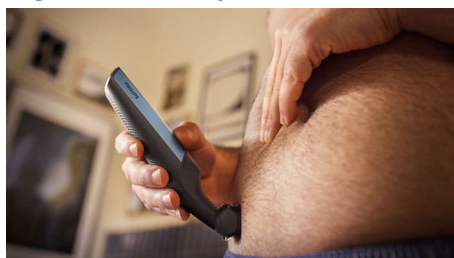

Ergonoomiline käepide

Teie keha raseerimispeade on kerge hoida ja kasutada kummist ergonoomilise käepidemega, mis aitab teil piiramise ajal kontrolli säilitada.

Loodud kestma

Kõik meie kogu keha raseerimispeadmed on loodud kestma. Tootel on 2-aastane garantii ja seda pole kunagi tarvis õlitada.

Spetsifikatsioon

Tarvikud

- Kamm: 3 kehakammi (3, 5, 7 mm)

Võimsus

- Laadimine: 1-tunnine täislaadimine
- Aku tüüp: Ni-MH
- Kasutusaeg: 50 minutit

Ehitus

- Käepide: Ergonoomiline käepide ja käsitsemine

Hooldus

- 2-aastane garantii

Lõikamissüsteem

- Raseerimiselement: Kahe eelpiiriga teravõrk
- Naha mugavus: Naha kaitseüsteem, Mugavus tundlikes piirkondades
- Pikkuse seaded: 3 fikseeritud pikkust

Kergesti kasutatav

- Wet & Dry: Veekindel ja lihtne puhastada
- Hooldusvaba: Õli pole vaja
- Lukustatavad pikkuseseaded
- Kasutamine: Juhtmeta kasutamine

Väljalaske kuupäev
2024-05-24

Versioon: 3.3.3

© 2024 Firma Koninklijke Philips N.V.
Kõik õigused kaitstud

Spetsifikatsioon võib muuta ette teatamata
Kaubamärgid kuuluvad firmale Koninklijke Philips N.V.
või vastavatele omanikele.

www.philips.com