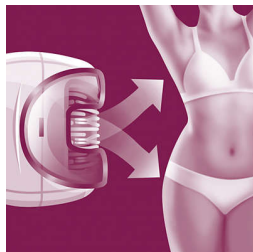

### Tundliku piirkonna kate

Kohandatud spetsiaalselt tundlikuma naha jaoks. Kate katab ära välimised epileerimiskettad ja muudab tundlike kohtade epileerimise õrnemaks.