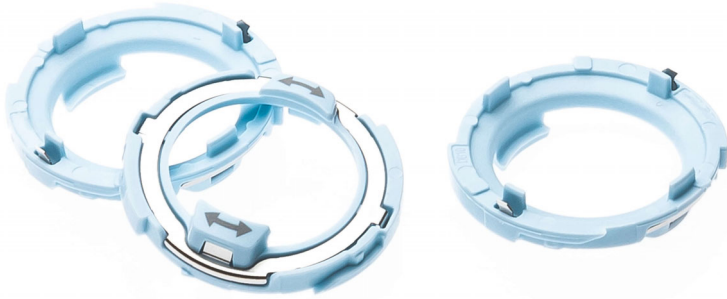

Philips  
Soporte del cabezal de  
afeitado

CP1406

Un soporte de cabezal para apretar los cabezales de afeitado

Como sustituto del soporte idéntico de color azul claro

ATENCIÓN: Si tu afeitadora más antigua de las series 7000 o 9000 incluía soportes de cabezal de color naranja, los soportes de cabezal de color azul claro solo encajarán con un soporte nuevo. Te aconsejamos que pidas los juegos CP1410/01 o CP1407/01 que incluyen un soporte compatible y 3 soportes de cabezal.

## Pieza reemplazable

- Se ajusta al tipo de afeitadora:: S7310, S7311, S7320, S7340, S7350, S7360, S7370, S7371, S7510, S7520, S7521, S7522, S7530, S7550, S7560, S7561, S7710, S7720, S7730, S7740, S7780, S7920, S7921, S7980, S8860, S8870, S8880, S8950, S8960, S8980, S9031, S9041, S9051, S9090, S9091, S9111, S9112, S9131, S9151, S9161, S9171, S9181, S9185, S9186, S9211, S9311, S9521, S9531, S9551, S9552, S9711, S9721, S9732, S9733, S9741, S9751, S9781, S9911, SP9820, SP9821, SP9860, SP9861, SP9862, SP9863, SP9880, SW9700, S7910, S7930, S7940, S7950, S7960, S7970, S9071
- Se ajusta al modelo de afeitadora:: S5531, S5532, S5533, S5535, S5536, S5579, S5581, S5582, S5583,