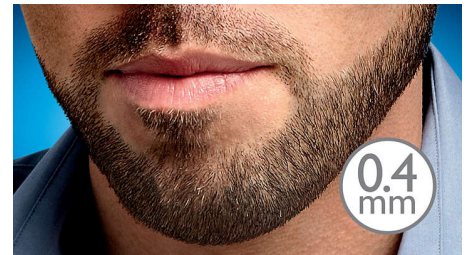

Une barbe de 3 jours impeccable, jour après jour

Pour une barbe de 3 jours impeccable, sélectionnez simplement la hauteur de coupe la plus courte de la tondeuse, soit 0,4 mm. Pour une barbe plus longue soignée, sélectionnez la hauteur de coupe qui correspond à vos besoins.