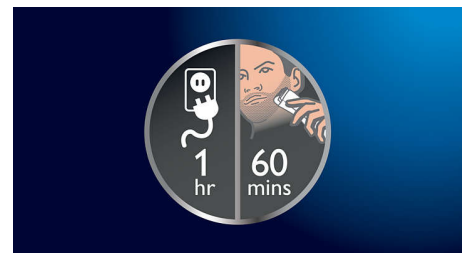

Rechargeable et secteur

Vous bénéficiez de 60 minutes d'autonomie pour 1 h de charge. Si la batterie se décharge en cours d'utilisation, branchez simplement l'appareil sur le secteur pour poursuivre.