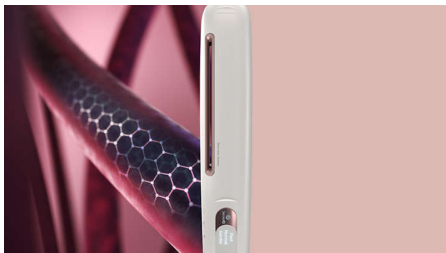

Tugevus

Sirgendaja aitab säilitada kuni 93% teie juuste tugevusest* ja SenseIQ tehnoloogia tagab, et teie juuksed oleksid alati terved, siledad ja läikivad.