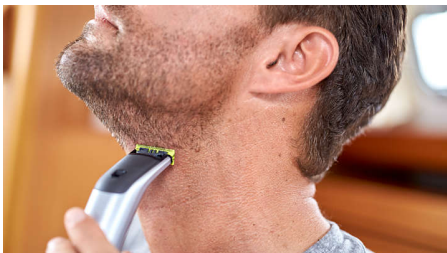

Rajaa partasi

Rajaat partasi tarkasti hetkessä kaksipuolisella terällä, joten näet koko ajan miten terä etenee.