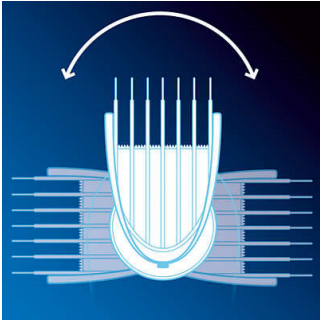

Hudvenlig

- Hudvenlige trimmer-knive med høj ydeevne
- Nem at vælge og låse i 14 længdeindstillinger - 0 mm til 15 mm
- Konturfølgende kam følger hver kurve på hovedet.
- Præcisionskammen med 5 låsbare længdeindstillinger - 1 mm til 3 mm
- Præcisionstrimmer for fine detaljer til perfekt stil

Gør det selv

- 180° roterende skærhoved, så det er nemt at nå
- Tilbehør til glatbarbering giver en glat og præcis barbering

PHILIPS

Gør det selv-hårklipper

Knive i rustfrit stål 14 længdeindstillinger, 60 min. ledningsfri/1 t. opladning, Glatbarberingstilbehør

QC5550/15

Vigtigste nyheder

14 låsbare længdeindstillinger

Drej blot hjulet for at vælge og låse i den længdeindstilling, du ønsker. To justerbare kamme giver længdeindstillinger fra 0 mm til 15 mm med præcis 2 mm mellem hver længde på hovedkammen og 0,5 mm mellem hver længde på præcisionskammen. Du kan også bruge den uden kam til en tæt 0,5 mm trimning.

180° roterende hoved

Gør trimning eller barbering af dit eget hår nemmere end nogensinde. Vælg blot den rigtige vinkel, og du kan nemt nå alle områder uden hjælp.

Tilbehør til trimmer til skaldet look (grooming)