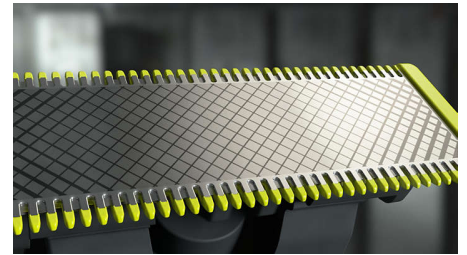

Définissez les contours

Obtenez des lignes précises en quelques secondes grâce à la lame double sens permettant de voir chaque poil à couper.

Rasez

Le rasoir OneBlade ne rase pas aussi près qu'une lame traditionnelle, ce qui lui permet de préserver votre peau. Rasez facilement toutes les longueurs de poils à contre-sens.

Système de protection

Fixez le système de protection pour une sécurité supplémentaire sur les zones sensibles du corps.

Sabot corps clipsable

Fixez simplement le sabot corps de 3 mm pour tailler dans n'importe quelle direction.

Sabot de précision 14 hauteurs de coupe

Un rasoir étanche qui vous permet de couper les poils à la hauteur de votre choix grâce à ses 14 réglages différents, de 0,4 mm à 10 mm.

Lame double sens

OneBlade suit les contours de votre visage pour tailler et raser facilement et confortablement, même les zones difficiles d'accès. Déplacez la lame double sens dans n'importe quelle direction pour définir vos contours et créer des lignes parfaites.