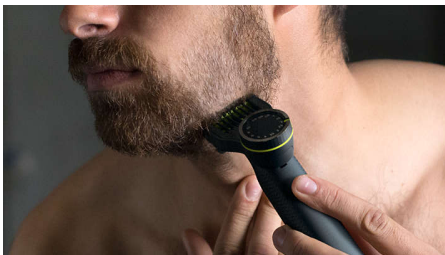

PHILIPS

Visage + Corps

OneBlade Pro

Batterie Li-ion rechargeable

Sabot de précision 14 hauteurs de coupe

Utilisable sur peau humide ou sèche

Afficheur LED numérique

QP6650/30

Contours nets

- Définissez les contours

Coupe uniforme

- Obtenez la hauteur exacte que vous recherchez
- Taillez

Points forts

Technologie unique OneBlade

Conçu pour la stylisation du visage et du corps, le Philips OneBlade taille, stylise et rase votre toutes les hauteurs de poils. Il permet un rasage simple et confortable grâce à son revêtement lisse et à ses bords arrondis. Et l'élément de coupe décrit 200 mouvements par seconde pour couper efficacement les poils les plus longs.

Taillez (Visage + Corps)

Taillez votre barbe uniformément avec le sabot de précision réglable inclus. Choisissez l'une des 14 hauteurs verrouillables pour adopter le style de votre choix, de la barbe naissante à la barbe de 3 jours, sans oublier les barbes plus longues. Taillez les poils de votre corps dans n'importe quelle direction à l'aide du sabot corps clipsable (3 mm).

Définissez les contours

Obtenez des lignes précises en quelques secondes grâce à la lame double sens permettant de voir chaque poil à couper.

Rasez

Le rasoir OneBlade ne rase pas aussi près qu'une lame traditionnelle, ce qui lui permet de préserver votre peau. Rasez facilement toutes les longueurs de poils à contre-sens.