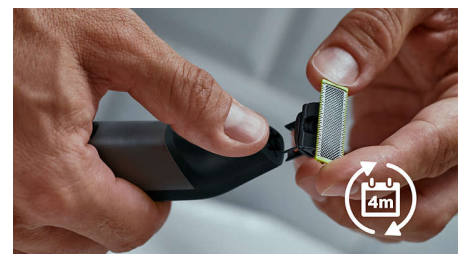

Lame OneBlade durable

Remplacez facilement votre lame tous les 4 mois* pour des performances optimales. Un indicateur d'usure vert apparaît lorsque la lame est usée.