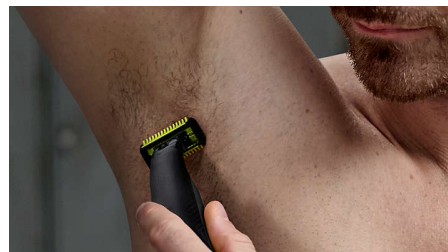

PHILIPS

Visage + Corps

OneBlade Pro

Batterie Li-ion rechargeable

Sabot de précision 14 hauteurs de coupe

Utilisable sur peau humide ou sèche

Afficheur LED numérique

QP6650/30

Définissez les contours

Obtenez des lignes précises en quelques secondes grâce à la lame double sens permettant de voir chaque poil à couper.

Rasez

Le rasoir OneBlade ne rase pas aussi près qu'une lame traditionnelle, ce qui lui permet de préserver votre peau. Rasez facilement toutes les longueurs de poils à contre-sens.

Système de protection

Fixez le système de protection pour une sécurité supplémentaire sur les zones sensibles du corps.

Sabot corps clipsable

Fixez simplement le sabot corps de 3 mm pour tailler dans n'importe quelle direction.

Sabot de précision 14 hauteurs de coupe

Un rasoir étanche qui vous permet de couper les poils à la hauteur de votre choix grâce à ses 14 réglages différents, de 0,4 mm à 10 mm.

Lame double sens

OneBlade suit les contours de votre visage pour tailler et raser facilement et confortablement, même les zones difficiles d'accès. Déplacez la lame double sens dans n'importe quelle direction pour définir vos contours et créer des lignes parfaites.