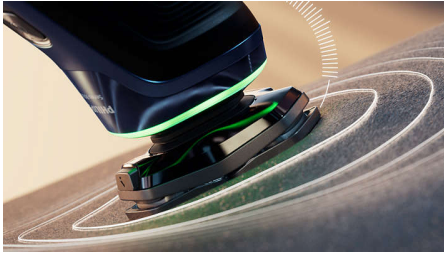

## Apurado superior\* y comodidad personalizada para la piel con tecnología SkinIQ

La afeitadora más inteligente con IA ofrece una increíble comodidad para la piel. Recibe información sobre la presión durante el afeitado para proteger la piel a la vez que consigues un afeitado más apurado, incluso con barba de 5 días. Detecta, guía y se adapta a tu cara.

### Un afeitado apurado

- Sigue los contornos del rostro
- Precisión avanzada para un afeitado más apurado\*
- Deslizamiento suave para una mejor protección de la piel

### Sensor protector de presión

El uso de la presión correcta es clave para el apurado y la protección de la piel. Los sensores avanzados de la afeitadora detectan la presión que se aplica y el innovador piloto muestra cuándo es excesiva o insuficiente. Todo para ofrecerte el afeitado personalizado que necesitas.