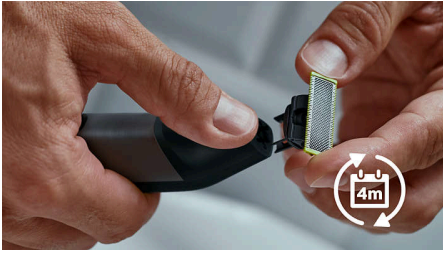

Points forts

Lame OneBlade durable

Remplacez facilement votre lame tous les 4 mois* pour des performances optimales. Un indicateur d'usure vert apparaît lorsque la lame est usée.