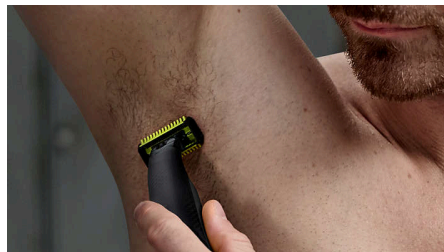

PHILIPS

Visage + Corps

OneBlade Pro

Batterie Li-ion rechargeable

Sabot de précision 14 hauteurs de coupe

Utilisable sur peau humide ou sèche

Afficheur LED numérique

QP6550/30

Définissez les contours

Obtenez des lignes précises en quelques secondes grâce à la lame double sens permettant de voir chaque poil à couper.

Rasez

Le rasoir OneBlade ne rase pas aussi près qu'une lame traditionnelle, ce qui lui permet de préserver votre peau. Rasez facilement toutes les longueurs de poils à contre-sens.

Système de protection

Fixez le système de protection pour une sécurité supplémentaire sur les zones sensibles du corps.

Sabot corps clipsable

Fixez simplement le sabot corps de 3 mm pour tailler dans n'importe quelle direction.

Sabot de précision 14 hauteurs de coupe

Un rasoir étanche qui vous permet de couper les poils à la hauteur de votre choix grâce à ses 14 réglages différents, de 0,4 mm à 10 mm.

Lame double sens

OneBlade suit les contours de votre visage pour tailler et raser facilement et confortablement, même les zones difficiles d'accès. Déplacez la lame double sens dans n'importe quelle direction pour définir vos contours et créer des lignes parfaites.