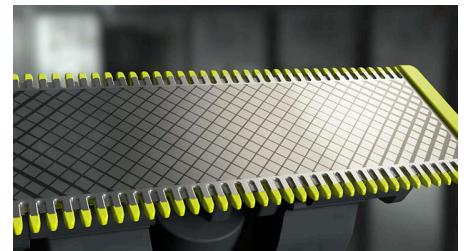

Définissez les contours

Obtenez des lignes précises en quelques secondes grâce à la lame double sens permettant de voir chaque poil à couper.

Rasez

Le rasoir OneBlade ne rase pas aussi près qu'une lame traditionnelle, ce qui lui permet de préserver votre peau. Rasez facilement toutes les longueurs de poils à contre-sens.

Système de protection

Fixez le système de protection pour une sécurité supplémentaire sur les zones sensibles du corps.

Sabot corps clipsable

Fixez simplement le sabot corps de 3 mm pour tailler dans n'importe quelle direction.

Sabot de précision 14 hauteurs de coupe

Un rasoir étanche qui vous permet de couper les poils à la hauteur de votre choix grâce à ses 14 réglages différents, de 0,4 mm à 10 mm.

Lame double sens

OneBlade suit les contours de votre visage pour tailler et raser facilement et confortablement, même les zones difficiles d'accès. Déplacez la lame double sens dans n'importe quelle direction pour définir vos contours et créer des lignes parfaites.