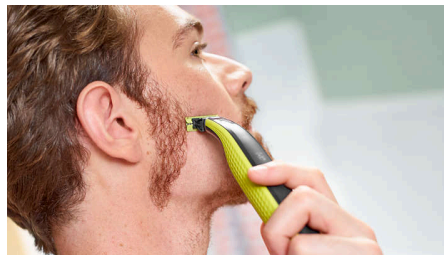

Technologie unique OneBlade

Conçu pour la stylisation du visage et du corps, le Philips OneBlade taille, stylise et rase votre toutes les hauteurs de poils. Il permet un rasage simple et confortable grâce à son revêtement lisse et à ses bords arrondis. Et l'élément de coupe décrit 200 mouvements par seconde pour couper efficacement les poils les plus longs.

Taillez (Visage + Corps)

Taillez votre barbe uniformément avec le sabot de précision réglable inclus. Choisissez l'une des 14 hauteurs verrouillables pour adopter le style de votre choix, de la barbe naissante à la barbe de 3 jours, sans oublier les barbes plus longues. Taillez les poils de votre corps dans n'importe quelle direction à l'aide du sabot corps clipsable (3 mm).

Définissez les contours

Obtenez des lignes précises en quelques secondes grâce à la lame double sens permettant de voir chaque poil à couper.

Rasez

Le rasoir OneBlade ne rase pas aussi près qu'une lame traditionnelle, ce qui lui permet de préserver votre peau. Rasez facilement toutes les longueurs de poils à contre-sens.

Système de protection

Fixez le système de protection pour une sécurité supplémentaire sur les zones sensibles du corps.

Sabot corps clipsable

Fixez simplement le sabot corps de 3 mm pour tailler dans n'importe quelle direction.