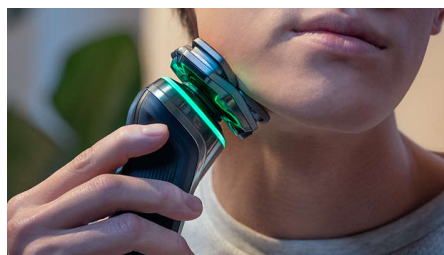

Vigtigste nyheder

Tryksensor

Brug af det rigtige tryk er nøglen til tæthed og beskyttelse af huden. Avancerede sensorer i shaveren registrerer det tryk, du påfører, og det innovative lyssignal vises, når du trykker for hårdt eller for lidt. For en personlig barbering, der passer til dig.

Der ligger en beskyttende belægning mellem skærene og huden. Der er op til 2.000 mikrokugler, der dækker hver kvadratmillimeter. Minimerer irritation ved at reducere 25 % friktion på huden***.

Power Adapt-sensor

Den intelligente sensor til ansigtshår aflæser hårets tæthed 500 gange i sekundet. Teknologien tilpasser sig automatisk skærestyrken og giver ubesværet og nænsom barbering.

Sensor til bevægelseskontrol

Fleksible 360-D-hoveder

Denne elektriske Philips-shaver er designet til at følge ansigtets konturer og har fuldt fleksible hoveder, der drejer 360° for at opnå en grundig og behagelig barbering.

Avanceret OLED-display