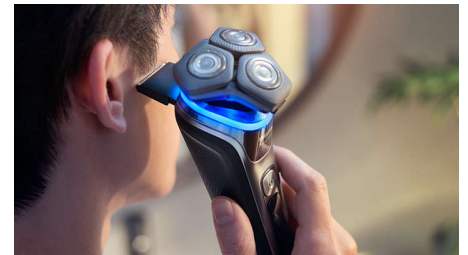

Pop-up-trimmer

Finjuster og definer dit overskæg og bakkenbarter med pop-up-trimmeren – og fuldend dit look uden besvær.