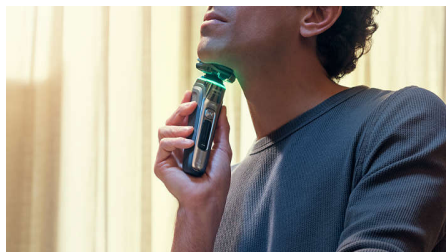

Kohokohdat

Suojaava paineanturi

Sopiva paine on tarkan ja hellävaraisen parranajon salaisuus. Parranajokoneen edistykelliset anturit seuraavat paineen määrää, ja innovatiivinen valomerkki ilmoittaa, jos painat liikaa tai liian vähän. Saat parranajokokemuksen, joka on räätälöity juuri sinua varten.

Liikkeenanturi

Liikkeenantustekniikka seuraa parranajoa ja ohjaa tehostamaan tekniikkaa GroomTribe-sovelluksen avulla. Suurin osa miehistä paransi onnistuneesti tekniikkaa jo kolmella parranajokerralla**.

Suojaava SkinGlide-pinnoite

Ajopäiden ja ihon välissä on suojaava pinnoite, jossa on jopa 2000 mikrohelmää neliömillimetrillä. Ne vähentävät kitkaa iholla 25 % ja minimoivat ihoärsytyksen***.

PowerAdapt-tunnistin

Älykäs tunnistin tarkistaa parran tiheyden 500 kertaa sekunnissa. Tekniikka säättää leikkaustehon automaattisesti, ja parranajo on vaivatonta ja hellävaraista.

Joustavat 360-D-ajopäät

Kasvojen muotoja myötäilevän sähkökäyttöisen Philips-parranajokoneen 360 astetta kiertyvät ajopäät takaavat tarkan ja mukavan ajotuloksen.