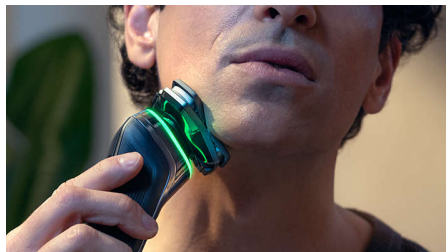

Kohokohdat

Suojaava paineanturi

Sopiva paine on tarkan ja hellävaraisen parranajon salaisuus. Parranajokoneen edistykelliset anturit seuraavat paineen määrää, ja innovatiivinen valomerkki ilmoittaa, jos painat liikaa tai liian vähän. Saat parranajokokemuksen, joka on räätälöity juuri sinua varten.

Liikkeenanturi

Liikkeenantustekniikka seuraa parranajoa ja ohjaa tehostamaan tekniikkaa GroomTribe-sovelluksen avulla. Suurin osa miehistä paransi onnistuneesti tekniikkaa jo kolmella parranajokerralla**.

Suojaava SkinGlide-pinnoite

Ajopäiden ja ihon välissä on suojaava pinnoite, jossa on jopa 2000 mikrohelmää neliömillimetrillä. Ne vähentävät kitkaa iholla 25 % ja minimoivat ihoärsytyksen***.

PowerAdapt-tunnistin

Älykäs tunnistin tarkistaa parran tiheyden 500 kertaa sekunnissa. Tekniikka säättää leikkaustehon automaattisesti, ja parranajo on vaivatonta ja hellävaraista.

Joustavat 360-D-ajopäät

Kasvojen muotoja myötäilevän sähkökäyttöisen Philips-parranajokoneen 360 astetta kiertyvät ajopäät takaavat tarkan ja mukavan ajotuloksen.