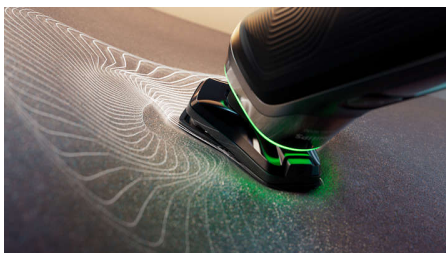

Tarkka ajotulos

- Myötäilee hellästi kasvojesi muotoja
- Edistyksellisen tarkka ajotulos*
- Pehmeästi liukuva laite suojaa ihoa

SkinIQ-tekniikka

- auttaa säilyttämään optimaalisen paineen
- Mukautuu parran muotoon ja tekee parranajosta vaivatonta
- Hio tekniikka huippuunsa Philips GroomTribe -sovelluksella
- Parempi tekniikka vähemmällä vedolla

Kohokohdat

Suojaava paineanturi

Sopiva paine on tarkan ja hellävaraisen parranajon salaisuus. Parranajokoneen edistykelliset anturit seuraavat paineen määrää, ja innovatiivinen valomerkki ilmoittaa, jos painat liikaa tai liian vähän. Saat parranajokokemuksen, joka on räätälöity juuri sinua varten.

Liikkeenanturi

Liikkeenantustekniikka seuraa parranajoa ja ohjaa tehostamaan tekniikkaa GroomTribe-sovelluksen avulla. Suurin osa miehistä paransi onnistuneesti tekniikkaa jo kolmella parranajokerralla**.