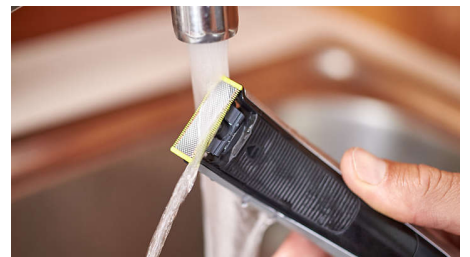

Kuiva- ja märkäajo

Vedenkestävällä parranajokoneella voit ajaa parran pesualtaan äärellä tai suihkussa. Kuiva- ja märkäajoon soveltuva OneBlade on helppo puhdistaa ja sitä voi käyttää vaahdon kanssa tai ilman.