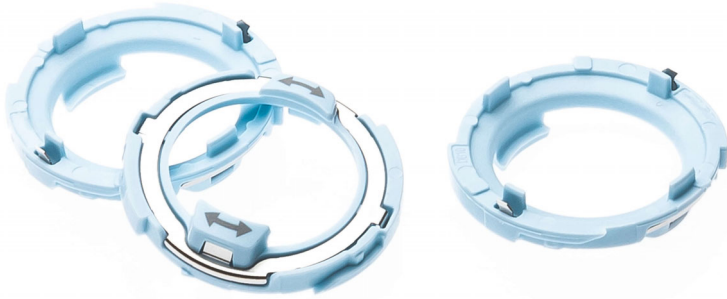

Philips  
Ajopään pidike

**Vaaleansininen**  
Korvaa samanlaisen  
vaaleansinisen pidikkeen

CP1406/01

## Ajopäiden pidikkeet

Tarkista yhteensopivuus alta

Nämä ajopään pidikkeet ovat tärkeä osa parranajokoneen ajopäätä. Renkaanmuotoiset pidikkeet pitävät terät oikeassa asennossa. Jos nykyiset ajopään pidikkeesi ovat oranssit, tarvitset myös uuden kiinnikkeen parranajokoneeseesi.