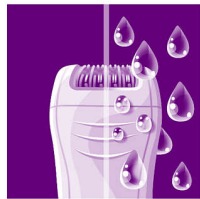

Accessoire de massage

Le système de massage actif stimule et apaise la peau, pour une épilation agréable.

Disques d'épilation doux

Cet épilateur est doté de disques d'épilation doux épilant les poils sans tirer sur la peau.

À sec ou avec de la mousse

À utiliser sur peau sèche ou humide

Deux vitesses

Cet épilateur offre deux réglages de vitesse : vitesse 1 pour une épilation ultra-douce, et vitesse 2 pour une épilation ultra-efficace.