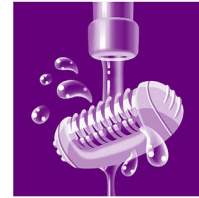

Accessoire de massage

Le système de massage actif stimule et apaise la peau, pour une épilation agréable.

Disques d'épilation doux

Cet épilateur est doté de disques d'épilation doux épilant les poils sans tirer sur la peau.

À sec ou avec de la mousse

À utiliser sur peau sèche ou humide

Deux vitesses

Cet épilateur offre deux réglages de vitesse : vitesse 1 pour une épilation ultra-douce, et vitesse 2 pour une épilation ultra-efficace.

Accessoire pour les zones sensibles

Cet épilateur est équipé d'un accessoire pour les zones sensibles. Spécialement adapté aux peaux les plus sensibles, pour une épilation des zones les plus délicates tout en douceur.

Tête lavable

La tête est amovible et lavable sous le robinet, pour une meilleure hygiène.

Caractéristiques

Accessoires

Trousse de rangement
Brossette de nettoyage
Accessoire les pour zones sensibles

Spécificités techniques