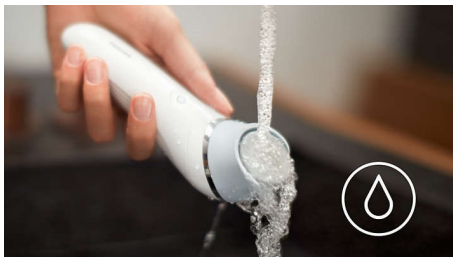

Märjalt ja kuivalt

Märj- ja kuivkasutuseks.