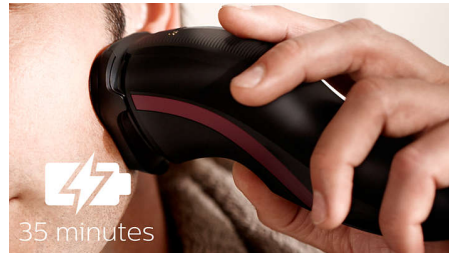

35 min d'autonomie

Vous bénéficierez d'au moins 35 minutes d'autonomie, soit environ 11 rasages, avec 8 h de charge. Ce rasoir fonctionne uniquement en mode sans fil.