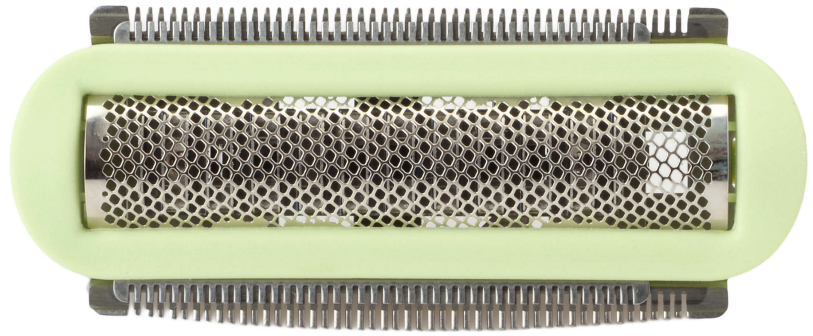

PHILIPS

Ajopää

Lady Shave

Kullanvärinen

CRP505/01

Vaihtoteräverkko

Tarkista yhteensopivuus alta

Teräverkko muodostaa suojakerroksen ihon ja teräyksikön välille. Tarkkaan ja turvalliseen aioon, lopputuloksena pehmeä ja sileä iho.

Helppokäyttöiset Philips-varaosat

- Uudista laitteesi helposti Philipsin alkuperäisosilla

Kohokohdat

Helposti vaihdettavat osat

Laitteesi tarvitsee silloin tällöin kasvojenkohotuksen. Onneksi Philipsin vaihtosilla kuluttaja voi uudistaa tuotteensa helpommin kuin koskaan. Taatulla Philipsin laadulla.

Tekniset tiedot

Vaihdettava osa

Sopii malleihin: HP6350/00, HP6350/01, HP6350/52, HP6350/54