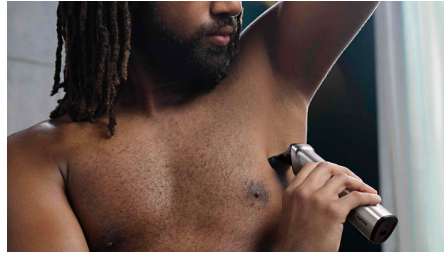

## Tondeuse 100 % métal

Créez des lignes droites et nettes et taillez uniformément les poils les plus épais grâce aux lames en acier précises de la tondeuse corps et barbe. Ces lames ne rouillent pas et elles s'auto-affûtent pour durer plus longtemps.

## Rasoir corps avec outil de protection

Rasez-vous confortablement le corps grâce à notre outil de protection unique qui préserve même les zones les plus sensibles de votre corps, pour un rasage à 0,5 mm.