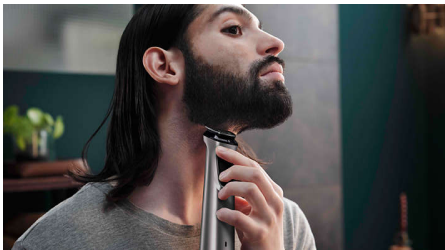

Tondeuse 100 % métal

Créez des lignes droites et nettes et taillez uniformément les poils les plus épais grâce aux lames en acier précises de la tondeuse corps et barbe. Ces lames ne rouillent pas et elles s'auto-affûtent pour durer plus longtemps.