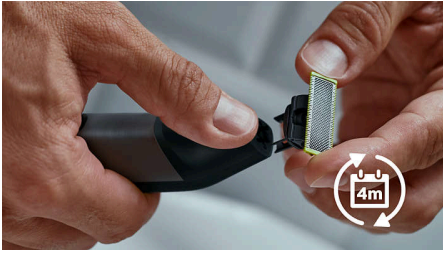

Système de protection

Fixez le système de protection pour une sécurité supplémentaire sur les zones sensibles du corps.

Sabot corps clipsable

Fixez simplement le sabot corps de 3 mm pour tailler dans n'importe quelle direction.

Sabot de précision 14 hauteurs de coupe

Un rasoir étanche qui vous permet de couper les poils à la hauteur de votre choix grâce à ses 14 réglages différents, de 0,4 mm à 10 mm.

Lame double sens

OneBlade suit les contours de votre visage pour tailler et raser facilement et confortablement, même les zones difficiles d'accès. Déplacez la lame double sens dans n'importe quelle direction pour définir vos contours et créer des lignes parfaites.

Points forts

Lame OneBlade durable

Remplacez facilement votre lame tous les 4 mois* pour des performances optimales. Un indicateur d'usure vert apparaît lorsque la lame est usée.

Étanche

Utilisez ce rasoir étanche au lavabo ou emportez-le avec vous sous la douche. Le rasoir étanche OneBlade est facile à nettoyer et peut être utilisé avec ou sans mousse.