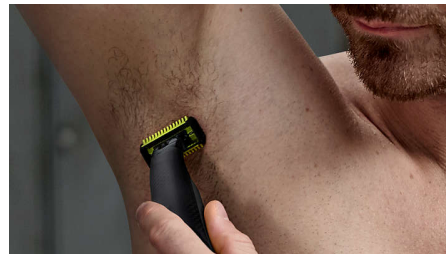

PHILIPS

Visage + Corps

OneBlade Pro

Batterie Li-ion rechargeable

Sabot de précision 14 hauteurs de coupe

Utilisable sur peau humide ou sèche

Afficheur LED numérique

QP6550/17

Définissez les contours

Obtenez des lignes précises en quelques secondes grâce à la lame double sens permettant de voir chaque poil à couper.

Rasez

Le rasoir OneBlade ne rase pas aussi près qu'une lame traditionnelle, ce qui lui permet de préserver votre peau. Rasez facilement toutes les longueurs de poils à contre-sens.

Système de protection

Fixez le système de protection pour une sécurité supplémentaire sur les zones sensibles du corps.

Sabot corps clipsable

Fixez simplement le sabot corps de 3 mm pour tailler dans n'importe quelle direction.

Sabot de précision 14 hauteurs de coupe

Un rasoir étanche qui vous permet de couper les poils à la hauteur de votre choix grâce à ses 14 réglages différents, de 0,4 mm à 10 mm.

Lame double sens

OneBlade suit les contours de votre visage pour tailler et raser facilement et confortablement, même les zones difficiles d'accès. Déplacez la lame double sens dans n'importe quelle direction pour définir vos contours et créer des lignes parfaites.