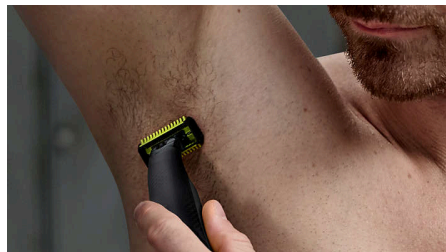

Taillez (Visage + Corps)

Taillez votre barbe uniformément avec le sabot de précision réglable inclus. Choisissez l'une des 14 hauteurs verrouillables pour adopter le style de votre choix, de la barbe naissante à la barbe de 3 jours, sans oublier les barbes plus longues. Taillez les poils de votre corps dans n'importe quelle direction à l'aide du sabot corps clipsable (3 mm).

Définissez les contours

Obtenez des lignes précises en quelques secondes grâce à la lame double sens permettant de voir chaque poil à couper.

Rasez

Le rasoir OneBlade ne rase pas aussi près qu'une lame traditionnelle, ce qui lui permet de préserver votre peau. Rasez facilement toutes les longueurs de poils à contre-sens.

Système de protection

Fixez le système de protection pour une sécurité supplémentaire sur les zones sensibles du corps.

Sabot corps clipsable

Fixez simplement le sabot corps de 3 mm pour tailler dans n'importe quelle direction.

Sabot de précision 14 hauteurs de coupe

Un rasoir étanche qui vous permet de couper les poils à la hauteur de votre choix grâce à ses 14 réglages différents, de 0,4 mm à 10 mm.

Lame double sens

OneBlade suit les contours de votre visage pour tailler et raser facilement et confortablement, même les zones difficiles d'accès. Déplacez la lame double sens dans n'importe quelle direction pour définir vos contours et créer des lignes parfaites.