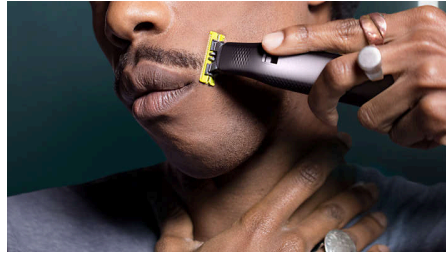

PHILIPS

Visage + Corps

OneBlade Pro

Batterie Li-ion rechargeable

Sabot de précision 14 hauteurs de coupe

Utilisable sur peau humide ou sèche

Afficheur LED numérique

QP6550/17

Contours nets

- Définissez les contours

Coupe uniforme

- Obtenez la hauteur exacte que vous recherchez
- Taillez

Points forts

Technologie unique OneBlade

Conçu pour la stylisation du visage et du corps, le Philips OneBlade taille, stylise et rase votre toutes les hauteurs de poils. Il permet un rasage simple et confortable grâce à son revêtement lisse et à ses bords arrondis. Et l'élément de coupe décrit 200 mouvements par seconde pour couper efficacement les poils les plus longs.

Taillez (Visage + Corps)

Taillez votre barbe uniformément avec le sabot de précision réglable inclus. Choisissez l'une des 14 hauteurs verrouillables pour adopter le style de votre choix, de la barbe naissante à la barbe de 3 jours, sans oublier les barbes plus longues. Taillez les poils de votre corps dans n'importe quelle direction à l'aide du sabot corps clipsable (3 mm).

Définissez les contours

Obtenez des lignes précises en quelques secondes grâce à la lame double sens permettant de voir chaque poil à couper.

Rasez

Le rasoir OneBlade ne rase pas aussi près qu'une lame traditionnelle, ce qui lui permet de préserver votre peau. Rasez facilement toutes les longueurs de poils à contre-sens.