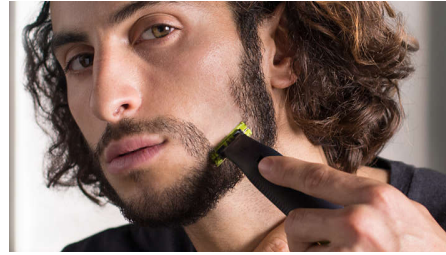

PHILIPS

Visage + Corps

OneBlade Pro

Batterie Li-ion rechargeable

Sabot de précision 14 hauteurs de coupe

Utilisable sur peau humide ou sèche

Afficheur LED numérique

QP6550/17

Contours nets

- Définissez les contours

Coupe uniforme

- Obtenez la hauteur exacte que vous recherchez
- Taillez

Points forts

Technologie unique OneBlade

Conçu pour la stylisation du visage et du corps, le Philips OneBlade taille, stylise et rase votre toutes les hauteurs de poils. Il permet un rasage simple et confortable grâce à son revêtement lisse et à ses bords arrondis. Et l'élément de coupe décrit 200 mouvements par seconde pour couper efficacement les poils les plus longs.

Taillez (Visage + Corps)

Taillez votre barbe uniformément avec le sabot de précision réglable inclus. Choisissez l'une des 14 hauteurs verrouillables pour adopter le style de votre choix, de la barbe naissante à la barbe de 3 jours, sans oublier les barbes plus longues. Taillez les poils de votre corps dans n'importe quelle direction à l'aide du sabot corps clipsable (3 mm).

Définissez les contours

Obtenez des lignes précises en quelques secondes grâce à la lame double sens permettant de voir chaque poil à couper.

Rasez

Le rasoir OneBlade ne rase pas aussi près qu'une lame traditionnelle, ce qui lui permet de préserver votre peau. Rasez facilement toutes les longueurs de poils à contre-sens.