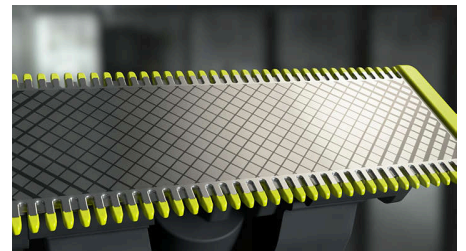

Définissez les contours

Obtenez des lignes précises en quelques secondes grâce à la lame double sens permettant de voir chaque poil à couper.

Rasez

Le rasoir OneBlade ne rase pas aussi près qu'une lame traditionnelle, ce qui lui permet de préserver votre peau. Rasez facilement toutes les longueurs de poils à contre-sens.

Système de protection

Fixez le système de protection pour une sécurité supplémentaire sur les zones sensibles du corps.

Sabot corps clipsable

Fixez simplement le sabot corps de 3 mm pour tailler dans n'importe quelle direction.

Sabot de précision 14 hauteurs de coupe

Un rasoir étanche qui vous permet de couper les poils à la hauteur de votre choix grâce à ses 14 réglages différents, de 0,4 mm à 10 mm.

Lame double sens

OneBlade suit les contours de votre visage pour tailler et raser facilement et confortablement, même les zones difficiles d'accès. Déplacez la lame double sens dans n'importe quelle direction pour définir vos contours et créer des lignes parfaites.