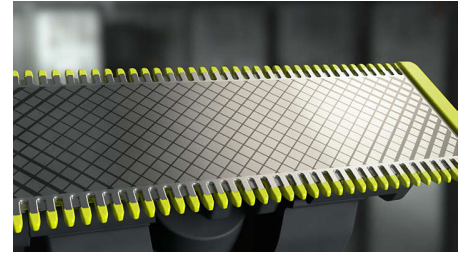

Définissez les contours

Obtenez des lignes précises en quelques secondes grâce à la lame double sens permettant de voir chaque poil à couper.

Rasez

Le rasoir OneBlade ne rase pas aussi près qu'une lame traditionnelle, ce qui lui permet de préserver votre peau. Rasez facilement toutes les longueurs de poils à contre-sens.

Système de protection

Fixez le système de protection pour une sécurité supplémentaire sur les zones sensibles du corps.

Sabot corps clipsable

Fixez simplement le sabot corps de 3 mm pour tailler dans n'importe quelle direction.

Sabot de précision 14 hauteurs de coupe

Un rasoir étanche qui vous permet de couper les poils à la hauteur de votre choix grâce à ses 14 réglages différents, de 0,4 mm à 10 mm.

Lame double sens

OneBlade suit les contours de votre visage pour tailler et raser facilement et confortablement, même les zones difficiles d'accès. Déplacez la lame double sens dans n'importe quelle direction pour définir vos contours et créer des lignes parfaites.