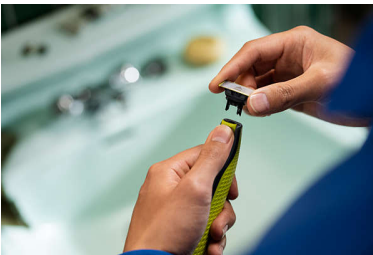

Kestävä terä ruostumatonta terästä

- Käyttöä kestävä terä
- Kulumisen tila

Kohokohdat

Ainutlaatuinen OneBlade-tekniikka

Philips OneBlade on edistyksellinen hybridiparranajokone, joka soveltuu parranajon lisäksi myös trimmaukseen ja rajaamiseen. Kaksinkertainen suojausjärjestelmä – pinnoite ja pyöristetyt kärjet – helpottaa parranajoa. Laitteen ajotekniikka sisältää nopeasti liikkuvan leikkuuosan, joten pitkienkin karvojen ajelu sujuu tehokkaasti ja mukavasti.

Käyttöä kestävä terä

Ruostumattomasta teräksestä valmistettu kestävä terä kestää käytössä jopa 4 kuukautta* tarjoten aina tarkan lopputuloksen. Kun näkyviin tulee teränvaihtoilmaisin eli poistokuvake, terän suorituskyky ei ehkä ole enää optimaalinen ja on aika harkita terän vaihtamista täydellisen parranajotuloksen varmistamiseksi.