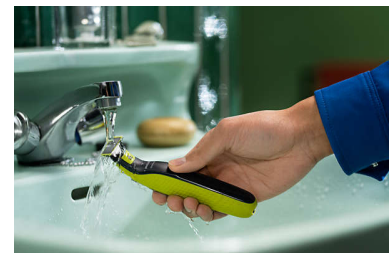

Sopii kaikkiin OneBlade-kahvoihin

- Sopii kaikkiin OneBlade-kahvoihin

Helppokäyttöinen

- Ainutlaatuinen OneBlade-tekniikka
- Ihonsuojus vartalolle
- Kuiva- ja märkäajo
- Kaksipuolinen terä
- Ajele
- Ohjauskampa vartalokarvoille

Kuiva- ja märkäajo

OneBlade on vedenkestävä (IPX7), joten se on helppo puhdistaa huuhtelemalla juoksevassa vedessä. Voit käyttää sitä myös suihkussa, vaahdon kanssa tai ilman.

Tekniset tiedot

Tehokas trimmaus- ja ajotulos