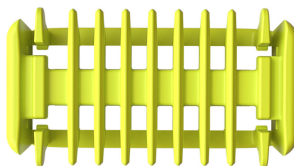

PHILIPS

1 vaihtoterä

OneBlade

Trimmaa, rajaa ja ajele

Original-sarja

Sopii kaikkiin OneBlade-
malleihin

Ruostumattomasta teräksestä
valmistettu terä kestää käytössä
jopa 4 kuukautta* tarjoten aina
tarkan lopputuloksen.

QP610/50

Trimmaa, rajaa ja ajele

Pitkätkin partakarvat

Kaksinkertainen suojausjärjestelmä – pinnoite ja pyöristetyt kärjet – helpottaa parranajoa ja tekee siitä miellyttävää. Parranajotekniikka hyödyntää nopeasti liikkuvaa leikkuuosaa (jopa 12 000 liikettä minuutissa), joka soveltuu kaikenpituisten karvojen leikkaamiseen.

Sopii kaikkiin OneBlade-kahvoihin

- Sopii kaikkiin OneBlade-kahvoihin

Helppokäyttöinen

- Ainutlaatuinen OneBlade-tekniikka
- Ihonsuojus vartalolle
- Kuiva- ja märkäajo
- Kaksipuolinen terä
- Ajele
- Ohjauskampa vartalokarvoille

Kestävä terä ruostumatonta terästä

- Käyttöä kestävä terä
- Kulumisen tila

Kohokohdat

Ainutlaatuinen OneBlade-tekniikka

Philips OneBlade on edistyksellinen hybridiparranajokone, joka soveltuu parranajon lisäksi myös trimmaukseen ja rajaamiseen. Kaksinkertainen suojausjärjestelmä – pinnoite ja pyöristetyt kärjet – helpottaa parranajoa. Laitteen ajotekniikka sisältää nopeasti liikkuvan leikkuuosan, joten pitkienkin karvojen ajelu sujuu tehokkaasti ja mukavasti.