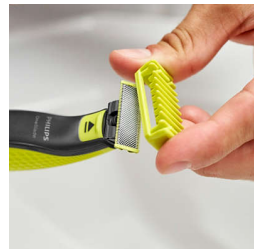

Sopii kaikkiin OneBlade-kahvoihin

- Sopii kaikkiin OneBlade-kahvoihin

Helppokäyttöinen

- Ainutlaatuinen OneBlade-tekniikka
- Ihonsuojus vartalolle
- Kuiva- ja märkäajo
- Kaksipuolinen terä
- Ajele
- Ohjauskampa vartalokarvoille

Sopii kaikkiin OneBlade-kahvoihin

Sopii seuraaviin: OneBlade (QP14xx, QP25xx, QP26xx, QP27xx, QP28xx) ja OneBlade Pro (QP65xx, QP66xx)

Kulumisen tila

Kun näkyviin tulee poistokuvake, terän suorituskyky ei ehkä ole enää optimaalinen ja on aika harkita terän vaihtamista täydellisen ajotuloksen varmistamiseksi.

Ohjauskampa vartalokarvoille

Liitä ohjauskampa (3 mm) ja trimmaa vartalon ihokarvat helposti mihin suuntaan tahansa

Ihonsuojus vartalolle

Kiinnitä ihonsuojus herkkien ihoalueiden, kuten kainaloiden ja intiimialueiden, lisäsuojaksi.