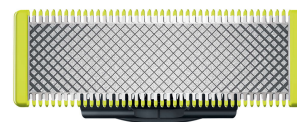

PHILIPS

1 vaihtoterä

OneBlade

Trimmaa, rajaa ja ajele

Original-sarja

Sopii kaikkiin OneBlade-
malleihin

Ruostumattomasta teräksestä
valmistettu terä kestää käytössä
jopa 4 kuukautta* tarjoten aina
tarkan lopputuloksen.

QP610/50

Trimmaa, rajaa ja ajele

Pitkätkin partakarvat

Kaksinkertainen suojausjärjestelmä – pinnoite ja pyöristetyt kärjet – helpottaa parranajoa ja tekee siitä miellyttävää. Parranajotekniikka hyödyntää nopeasti liikkuvaa leikkuuosaa (jopa 12 000 liikettä minuutissa), joka soveltuu kaikenpituisten karvojen leikkaamiseen.

Sopii kaikkiin OneBlade-kahvoihin

- Sopii kaikkiin OneBlade-kahvoihin

Helppokäyttöinen

- Ainutlaatuinen OneBlade-tekniikka
- Ihonsuojus vartalolle
- Kuiva- ja märkäajo
- Kaksipuolinen terä
- Ajele
- Ohjauskampa vartalokarvoille

Kestävä terä ruostumatonta terästä

- Käyttöä kestävä terä
- Kulumisen tila

Kohokohdat

Ainutlaatuinen OneBlade-tekniikka

Philips OneBlade on edistyksellinen hybridiparranajokone, joka soveltuu parranajon lisäksi myös trimmaukseen ja rajaamiseen. Kaksinkertainen suojausjärjestelmä – pinnoite ja pyöristetyt kärjet – helpottaa parranajoa. Laitteen ajotekniikka sisältää nopeasti liikkuvan leikkuuosan, joten pitkienkin karvojen ajelu sujuu tehokkaasti ja mukavasti.