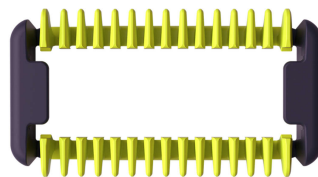

PHILIPS

1 vaihtoterä

OneBlade

Trimmaa, rajaa ja ajele

Original-sarja

Sopii kaikkiin OneBlade-
malleihin

Ruostumattomasta teräksestä
valmistettu terä kestää käytössä
jopa 4 kuukautta* tarjoten aina
tarkan lopputuloksen.

QP610/50

Trimmaa, rajaa ja ajele

Pitkätkin partakarvat

Kaksinkertainen suojausjärjestelmä – pinnoite ja pyöristetyt kärjet – helpottaa parranajoa ja tekee siitä miellyttävää. Parranajotekniikka hyödyntää nopeasti liikkuvaa leikkuuosaa (jopa 12 000 liikettä minuutissa), joka soveltuu kaikenpituisten karvojen leikkaamiseen.

Sopii kaikkiin OneBlade-kahvoihin

- Sopii kaikkiin OneBlade-kahvoihin

Helppokäyttöinen

- Ainutlaatuinen OneBlade-tekniikka
- Ihonsuojus vartalolle
- Kuiva- ja märkäajo
- Kaksipuolinen terä
- Ajele
- Ohjauskampa vartalokarvoille

Kestävä terä ruostumatonta terästä

- Käyttöä kestävä terä
- Kulumisen tila

Kohokohdat

Ainutlaatuinen OneBlade-tekniikka

Philips OneBlade on edistyksellinen hybridiparranajokone, joka soveltuu parranajon lisäksi myös trimmaukseen ja rajaamiseen. Kaksinkertainen suojausjärjestelmä – pinnoite ja pyöristetyt kärjet – helpottaa parranajoa. Laitteen ajotekniikka sisältää nopeasti liikkuvan leikkuuosan, joten pitkienkin karvojen ajelu sujuu tehokkaasti ja mukavasti.