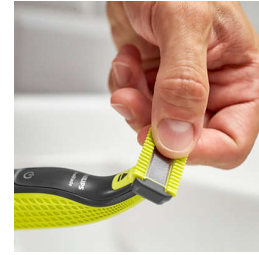

Sopii kaikkiin OneBlade-kahvoihin

- Sopii kaikkiin OneBlade-kahvoihin

Helppokäyttöinen

- Ainutlaatuinen OneBlade-tekniikka
- Ihonsuojus vartalolle
- Kuiva- ja märkäajo
- Kaksipuolinen terä
- Ajele
- Ohjauskampa vartalokarvoille

Sopii kaikkiin OneBlade-kahvoihin

Sopii seuraaviin: OneBlade (QP14xx, QP25xx, QP26xx, QP27xx, QP28xx) ja OneBlade Pro (QP65xx, QP66xx)

Kulumisen tila

Kun näkyviin tulee poistokuvake, terän suorituskyky ei ehkä ole enää optimaalinen ja on aika harkita terän vaihtamista täydellisen ajotuloksen varmistamiseksi.

Ohjauskampa vartalokarvoille

Liitä ohjauskampa (3 mm) ja trimmaa vartalon ihokarvat helposti mihin suuntaan tahansa

Ihonsuojus vartalolle

Kiinnitä ihonsuojus herkkien ihoalueiden, kuten kainaloiden ja intiimialueiden, lisäsuojaksi.