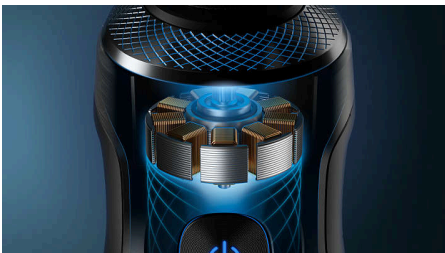

Motor digital de giro superior

Con la mayor cantidad de rotaciones para obtener la máxima eficiencia, el motor digital más avanzado de Philips garantiza un afeitado preciso independientemente del contorno facial o la densidad del vello.