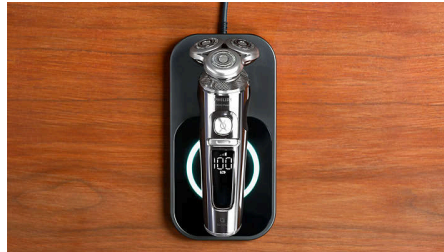

Panel de carga inalámbrica Qi

Conectar cables en zonas húmedas es cosa del pasado. Solo tienes que colocar la afeitadora eléctrica sin cable en el panel de carga Qi para cargarla de forma inalámbrica.

Sensor adaptador de corriente

La afeitadora eléctrica tiene un sensor de vello facial inteligente que detecta la densidad del pelo 500 veces por segundo. La tecnología adapta automáticamente la potencia de corte para un afeitado suave y sin esfuerzo.