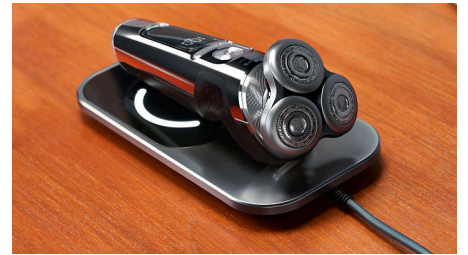

Batería de iones de litio con 3 h de carga

Utiliza el panel de carga Qi para cargar completamente la afeitadora en tres horas. Esta afeitadora inalámbrica funciona con una potente batería de iones de litio diseñada para durar.