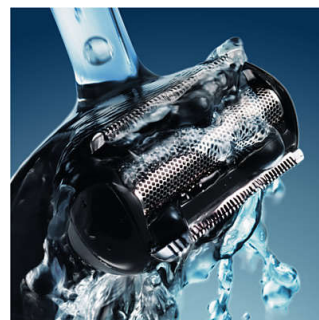

Nass und trocken einsetzbar

Der 100 % wasserdichte Philips Rasierer eignet sich für das Trimmen und Rasieren unter der Dusche und lässt sich leicht reinigen.