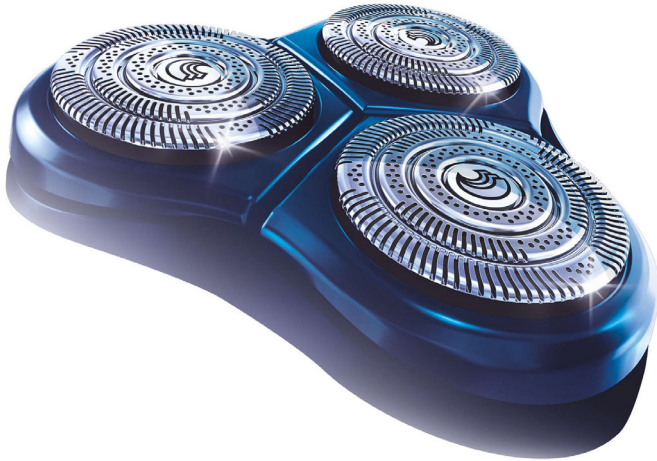

Philips PowerTouch
teräyksiköt

TripleTrack -teräyksiköt

PowerTouch (PT9xx)
AquaTouch (AT9xx)
HQ81xx, HQ82xx

HQ9/50

Aja tarkasti

Saat parhaan ajotuloksen, kun vaihdat ajopäät 2 vuoden välein

Kahden vuoden aikana ajopäät leikkaavat yhdeksän miljoonaa karvaa kasvoistasi. Vaihda ajopäät säännöllisesti, niin ajotulos pysyy mahdollisimman hyvänä.

Miellyttävän tarkkaa

- Super Lift & Cut -kaksoisteräteknikka

Ajaa lyhyimmänkin sängen

- Precision Cutting -järjestelmä

Seuraa tarkasti kasvojen muotoja

- Reflex Action -järjestelmä

Yhteensopivuus

- PowerTouch-parranajokoneiden vaihtoterät

Nopeaan ja tarkkaan ajoon

- Speed-XL-partaterät nopeaan ja tarkkaan ajoon

PHILIPS