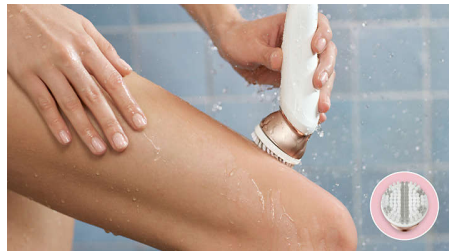

Kehakoorimishari

Meie kehakoorimishari eemaldab surnud naharakud. 48 200 peent hüpoallergeenset harjast eemaldavad õrnalt, kuid efektiivselt surnud naharakud ja stimuleerivad nahapinna taastumist. See seade koorib nahka efektiivsemalt kui vaid käsitsi koorides.