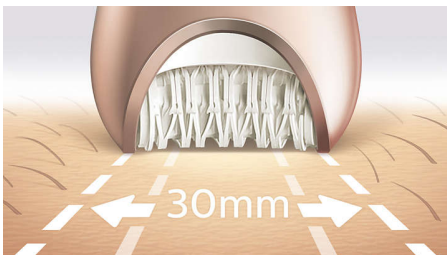

Meie kiireim epilaator isegi kõige peenematele karvadele

4 kehahooldustoimingut

Meie senini kõige kiiremal epilaatoril on ainulaadsed keraamilised kettad, mis pöörlevad kiiremini kui kunagi varem, eemaldades ka kõige peenemad ja lühemad karvad. Nüüd saate erinevaid kehapiirkondi hooldades oma nahka enne ja pärast epileerimist pehmemaks muuta.

Erakordsed tulemused

- Eriti lai epileerimisotsak
- Ainulaadsest keraamilisest materjalist epileerimisotsak tagab parema haarduvuse

Personaliseeritud keha- ja nahahooldustoimingud

- Kehakoorimishari eemaldab surnud naharakud
- Kehamasseerija lõõgastumiseks ja särava naha heaks
- Näo ja tundliku piirkonna kate soovimatute karvade eemaldamiseks
- Raseerimisotsak ja piirlikamm nahalähedaseks raseerimiseks
- Komplektis naha pinguldaja
- Komplektis masseeriv otsak

Esiletõstetud tooted

Meie siiani kiireim epilaator

Meie ainulaadne epileerimisotsak on valmistatud tekstuuriga keraamilisest pinnast, mis eemaldab isegi kõige peenemad karvad ja vahatamisega võrreldes 4 korda lühemad karvad. Kiiremaks karvaeemalduseks pöörleb ketas nüüd veelgi kiiremini (2200 p/min).

Eriti lai epileerimisotsak

Eriti lai epileerimisotsak töötleb kiiremaks karvaeemalduseks iga tõmbega suuremat nahapinda.

Auhinnatud disain*

Auhinnatud disain* hõlpsaks karvaeemalduseks

Juhtmeta märg- ja kuivkasutuseks