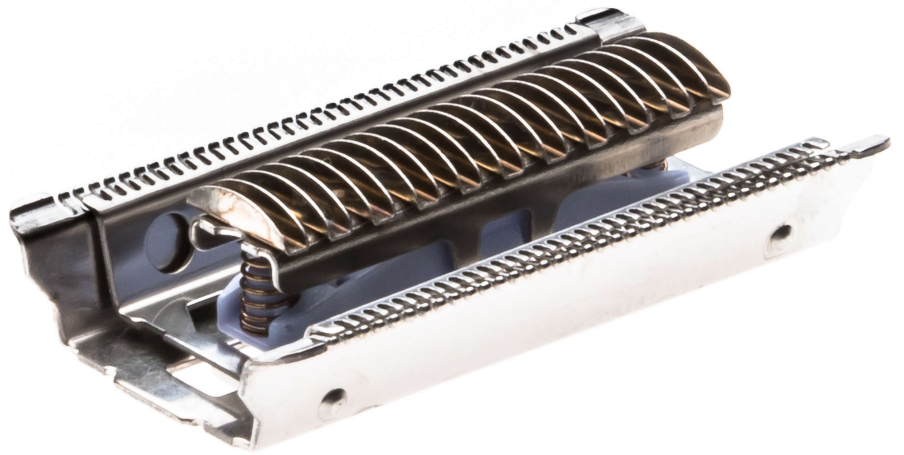

# PHILIPS

Unidad de corte

SatinPerfect

CP1506

## Complemento de la depiladora

¿Has perdido la tuya o está rota, pero el resto del dispositivo de depilación sigue perfecto? Pide esta unidad de corte aquí.