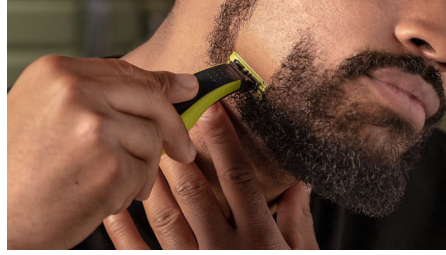

Tarkka ajotulos

- Rajaa partasi
- Rajaa partasi tarkasti

Tasainen trimmausjälki

- Trimmaa partasi
- Sänkikammoilla lisää vaihtoehtoja

Kohokohdat

Ainutlaatuinen OneBlade-tekniikka

Parran ja viiksien sekä vartalokarvojen trimmaukseen tarkoitettulla Philips OneBladella trimmaat, rajaat ja ajelet kaiken pituisia ihokarvoja. Sillä ajo on helppoa ja miellyttävää pinnan ja pyöristettyjen kärkien ansiosta. Leikkuuosaa liikkuu 200x sekunnissa, joten se leikkaa pitkätkin karvat tehokkaasti.

Trimmaa partasi

Trimmaa säнки haluamasi pituiseksi. Philipsin OneBladen mukana on 3 sänkikampaa kello viiden sängestä (1 mm) tarkkaan ajoon (3 mm) ja pitkälle sängelle (5 mm).

Rajaa partasi

Rajaat partasi tarkasti hetkessä kaksipuolisella terällä, joten näet koko ajan miten terä etenee.

Aja partasi

OneBlade ei leikkaa partakarvoja liian läheltä ihoa, joten iho tuntuu miellyttävältä parranajon jälkeen. Voit ajaa kaikenpituiset partakarvat kasvusuuntaa vastaan helposti.

Myötäilee muotoja

Philipsin OneBlade myötäilee kasvojesi muotoja, joten voit trimmata ja ajaa partasi tehokkaasti ja miellyttävästi.

Kaksipuolinen terä

OneBlade myötäilee kasvojesi muotoja, joten voit trimmata ja ajaa partasi helposti ja miellyttävästi. Kaksipuolisen terän ansiosta voit rajata parran tarkasti ja ajaa parran kumpaan suuntaan tahansa.