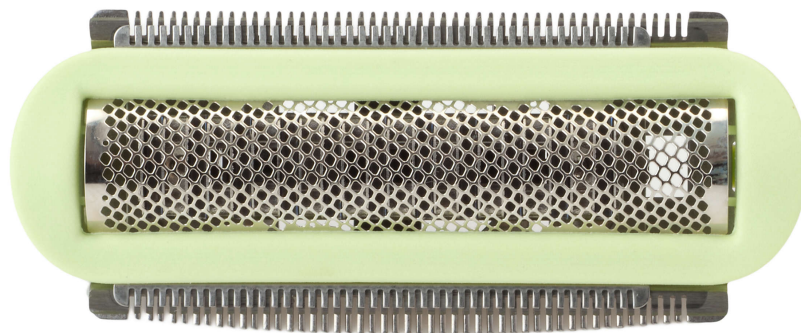

# PHILIPS

## Scherkopf

Divablau

CRP505/01

## Für eine dauerhaft glatte Rasur

Passende Produkte finden Sie auf der Registerkarte "Technische Daten"

Benötigen Sie einen neuen Scherkopf für Ihren Ladyshave? Mit diesem Scherkopf werden Haare gründlich entfernt. Für perfekte und langanhaltende Ergebnisse!