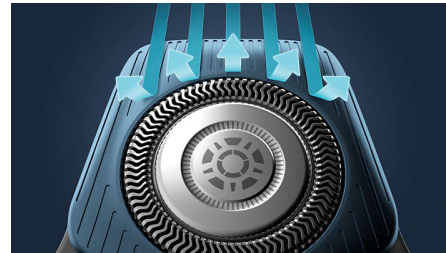

PowerAdapt-tunnistin

Sähkökäyttöisen parranajokoneen älykäs tunnistin tarkistaa parran tiheyden 125 kertaa sekunnissa. Tekniikka säätää leikkaustehon automaattisesti, ja parranajo on vaivatonta ja hellävaraista.

Joustavat 360-D-ajopäät

Kasvojen muotoja myötäilevän sähkökäyttöisen Philips-parranajokoneen 360 astetta kiertyvät ajopäät takaavat tarkan ja mukavan ajotuloksen.

Karvoja ohjaavat tarkkuusterät

Tämän uuden tarkkuusparranajokoneen ohjauskanavat optimoivat leikkuutuloksen ja miellyttävän tunteen.