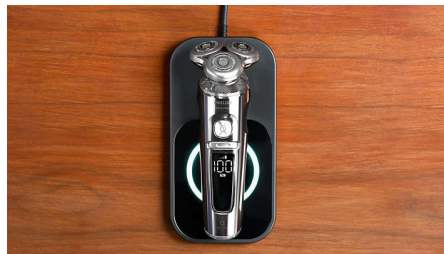

Langaton Qi-latausalusta

Enää ei tarvitse miettiä virtajohtojen kytkemistä mörissä tiloissa. Riittää, että asetat johdottoman parranajokoneen Qi-latausalustalle langatonta latausta varten.

PowerAdapt-tunnistin

Sähkökäyttöisen parranajokoneen älykäs tunnistin tarkistaa parran tiheyden 500 kertaa sekunnissa. Tekniikka säätää leikkaustehon automaattisesti, ja parranajo on vaivatonta ja hellävaraista.