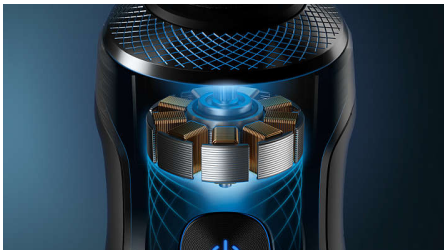

Tehokas digitaalimoottori

Maksimikierrokset huipputehokkuutta varten. Philipsin kehittynein digitaalinen moottori takaa tarkan parranajon riippumatta kasvojen muodosta tai parran tiheydestä.