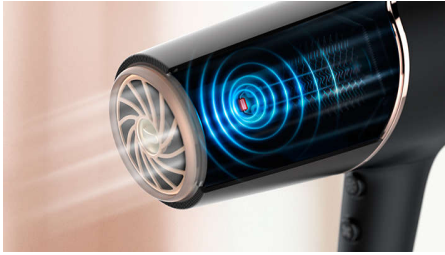

Vigtigste nyheder

ThermoShield-teknologi

Sensoren til registrering af overophedning optimerer og styrer aktivt lufttemperaturen for at beskytte dit hår mod skader** som følge af overophedning. Nyd stressfri tørring med ThermoShield-teknologi.